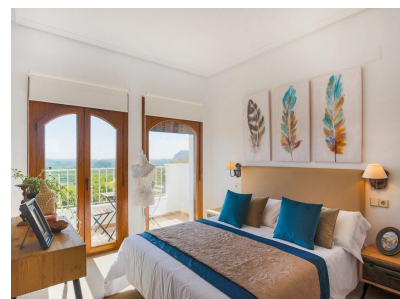

Apartamento de 2 dormitorios en Xeresa

Ref: NN6415

197.000€

Tipo vivienda : Apartamento

Piscina : Comunitario

Vivienda : 65 m²

Localidad : Xeresa

Dormitorios : 2

Baños : 2

✓ Primera línea de playa

✓ Gimnasio

✓ Ascensor

✓ Terraza

✓ Aire acondicionado

RESIDENCIAL CON VISTAS AL MAR Y GRANDES TERRAZAS!!! Residencial de obra nueva con vistas al mar en el pueblo de Xeresa (Gandía) Orientados al Sureste. Se puede elegir entre apartamentos de 1, 2 o 3 dormitorios y áticos con solarium privado. Garaje y trastero incluido en el precio. Residencial con ascensor y varias piscinas comunitarias. Desde los apartamentos se puede disfrutar de sus vistas al parque natural, campos de naranjos, montaña y el mar. El residencial dispone de Club social, piscina comunitaria, gimnasio, pistas de pádel, instalaciones deportivas y fitness al aire libre. Con el pueblo de Xeresa a 1 km de distancia y a 3 km de las playas de Gandía, junto con el aeropuerto y ciudad de Valencia a 60 km, hacen de este un enclave perfecto para sus vacaciones en familia.