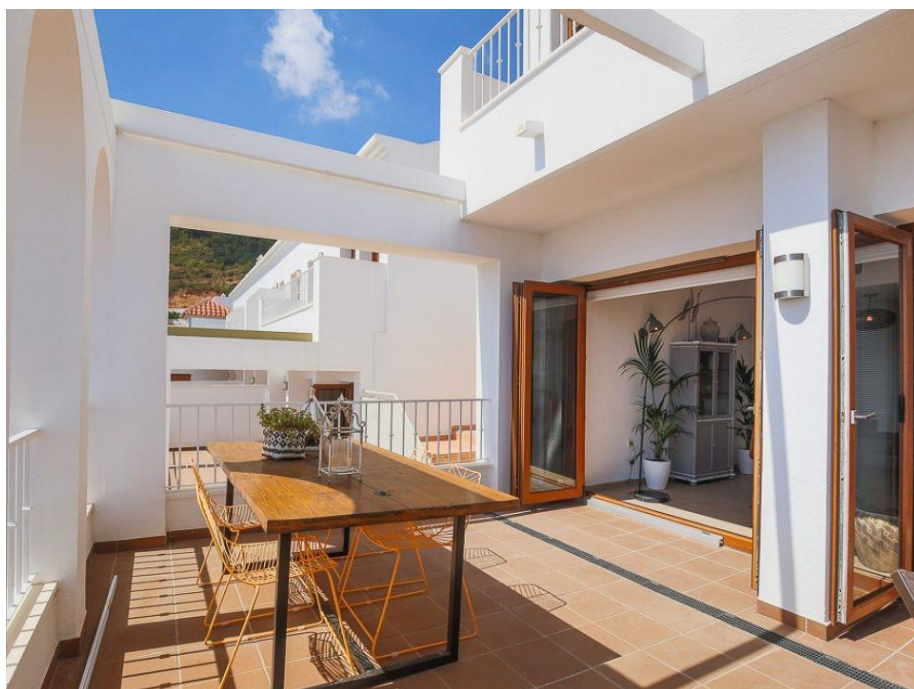

Apartamento de 2 dormitorios en Xeresa

Ref: NN6415

197.000€

Tipo vivienda : Apartamento

Piscina : Comunitario

Vivienda : 65 m²

Localidad : Xeresa

Dormitorios : 2

Baños : 2

✓ Primera línea de playa

✓ Gimnasio

✓ Ascensor

✓ Terraza

✓ Aire acondicionado

RESIDENCIAL CON VISTAS AL MAR Y GRANDES TERRAZAS!!! Residencial de obra nueva con vistas al mar en el pueblo de Xeresa (Gandía) Orientados al Sureste. Se puede elegir entre apartamentos de 1, 2 o 3 dormitorios y áticos con solarium privado. Garaje y trastero incluido en el precio. Residencial con ascensor y varias piscinas comunitarias. Desde los apartamentos se puede disfrutar de sus vistas al parque natural, campos de naranjos, montaña y el mar. El residencial dispone de Club social, piscina comunitaria, gimnasio, pistas de pádel, instalaciones deportivas y fitness al aire libre. Con el pueblo de Xeresa a 1 km de distancia y a 3 km de las playas de Gandía, junto con el aeropuerto y ciudad de Valencia a 60 km, hacen de este un enclave perfecto para sus vacaciones en familia.