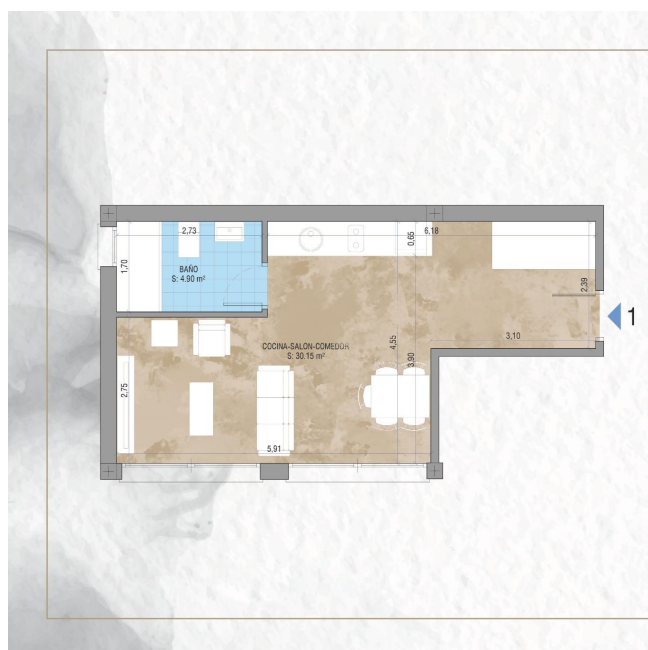

## Apartamento de 0 dormitorios en Monachil

Ref: N7971

155.000€

**Tipo vivienda :** Apartamento

**Localidad :** Monachil

**Dormitorios :** 0

**Baños :** 1

**Vivienda :** 49 m<sup>2</sup>