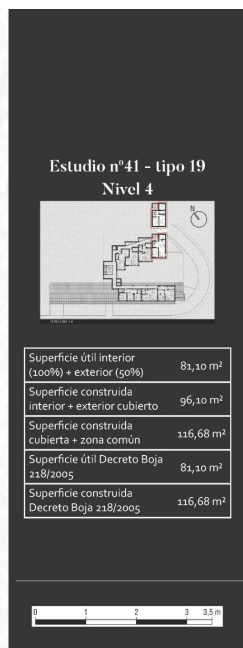

## Apartamento de 3 dormitorios en Monachil

Ref: N7974

487.000€

**Tipo vivienda :** Apartamento

**Localidad :** Monachil

**Dormitorios :** 3

**Baños :** 2

**Vivienda :** 116 m<sup>2</sup>