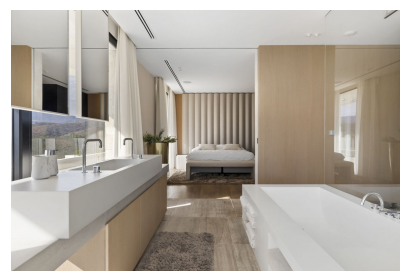

Tipo vivienda : Chalet independiente

Localidad : Benahavís

Dormitorios : 7

Baños : 6

Vivienda : 462 m²

Parcela : 3550 m²

✓ Casa de invitados

✓ Terraza

✓ Aire acondicionado

✓ Barbacoa

Una villa contemporánea única de reciente construcción en la Urb. Monte Mayor, construido con los más altos estándares. Orientación sur a oeste con impresionantes vistas panorámicas al mar y montaña. Nivel principal: amplio pasillo, salón y comedor con techos altos y chimenea, cocina abierta totalmente equipada con electrodomésticos Miele y Siemens. Dos dormitorios de invitados en suite. Acceso directo a las terrazas cubiertas y descubiertas y más adelante al jardín privado y a la piscina climatizada con zona chill-out y barbacoa. Primera planta: dormitorio principal en suite con vestidor independiente y dos dormitorios de invitados más, ambos en suite. Planta baja: Dos dormitorios con baños, amplio garaje, posible cine o gimnasio, lavadero, trastero. Calefacción por suelo radiante en todas partes, A/A con calefacción. Los muebles no están incluidos pero se pueden negociar. A unos 15 minutos de la costa y de todos los servicios.