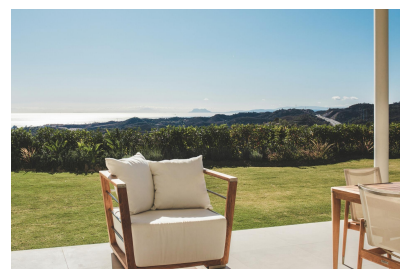

Tipo vivienda : Apartamento

Piscina : Comunitario

Vivienda : 167 m²

Localidad : Benahavís

Parcela : 170 m²

Dormitorios : 4

Baños : 4

✓ Jardín

✓ Gimnasio

✓ Ascensor

✓ Terraza

✓ Jacuzzi

✓ Aire acondicionado

EXCLUSIVA URBANIZACIÓN JUNTO AL MARBELLA CLUB GOLF Exquisita colección de residencias enclavadas en el prestigioso Marbella Club Golf Resort. Con impresionantes vistas de la costa mediterránea, el emblemático Peñón de Gibraltar y las montañas del Atlas, estas viviendas ofrecen un entorno de vida realmente cautivador. Con una selección de áticos, apartamentos dúplex en planta baja y apartamentos en primera planta, se combina una vida de lujo con un impresionante entorno natural, creando una experiencia residencial sin igual. Enclavado en Benahavís, uno de los municipios más acomodados de Europa. Conocida por su opulencia y exclusividad, esta prestigiosa localidad se ha ganado su reputación como refugio para la vida de lujo. Disfrutará de un entorno pintoresco y servicios de primera clase. Podrá disfrutar de las Casas Club, Norte y Sur, que ofrecen servicios excepcionales. Relájese en la piscina exterior climatizada, manténgase activo en el gimnasio bien equipado, rejuvenezca en el spa y descance en las acogedoras zonas de descanso interiores y exteriores. Asimismo podrá disfrutar del golf en el Marbella Club Golf, o si es aficionado a la equitación, en el Centro Ecuestre Marbella Club. En un enclave privilegiado de la Costa del Sol, con una temperatura media anual de 20°C y 320 días de sol al año. Playas de arena dorada, campos de golf, y un alto nivel cultural, de ocio y gastronómico.