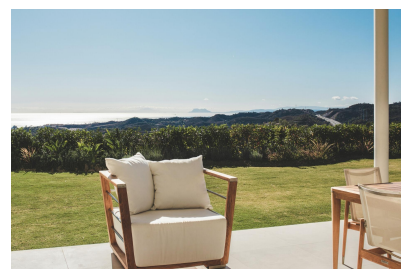

Tipo vivienda : Apartamento

Piscina : Comunitario

Vivienda : 167 m²

Localidad : Benahavís

Parcela : 170 m²

Dormitorios : 4

Baños : 4

✓ Jardín

✓ Gimnasio

✓ Ascensor

✓ Terraza

✓ Jacuzzi

✓ Aire acondicionado

EXCLUSIVA URBANIZACIÓN JUNTO AL MARBELLA CLUB GOLF Exquisita colección de residencias enclavadas en el prestigioso Marbella Club Golf Resort. Con impresionantes vistas de la costa mediterránea, el emblemático Peñón de Gibraltar y las montañas del Atlas, estas viviendas ofrecen un entorno de vida realmente cautivador. Con una selección de áticos, apartamentos dúplex en planta baja y apartamentos en primera planta, se combina una vida de lujo con un impresionante entorno natural, creando una experiencia residencial sin igual. Enclavado en Benahavís, uno de los municipios más acomodados de Europa. Conocida por su opulencia y exclusividad, esta prestigiosa localidad se ha ganado su reputación como refugio para la vida de lujo. Disfrutará de un entorno pintoresco y servicios de primera clase. Podrá disfrutar de las Casas Club, Norte y Sur, que ofrecen servicios excepcionales. Relájese en la piscina exterior climatizada, manténgase activo en el gimnasio bien equipado, rejuvenezca en el spa y descance en las acogedoras zonas de descanso interiores y exteriores. Asimismo podrá disfrutar del golf en el Marbella Club Golf, o si es aficionado a la equitación, en el Centro Ecuestre Marbella Club. En un enclave privilegiado de la Costa del Sol, con una temperatura media anual de 20°C y 320 días de sol al año. Playas de arena dorada, campos de golf, y un alto nivel cultural, de ocio y gastronómico.