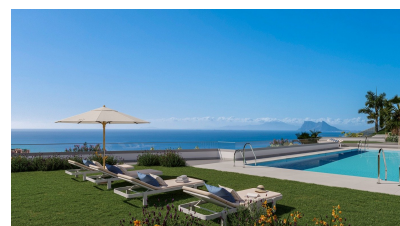

Adosado de 4 dormitorios en Manilva

Ref: SP0282

532.000€

Tipo vivienda : Adosado

Piscina : Comunitario

Vivienda : 163 m²

Localidad : Manilva

Dormitorios : 4

Baños : 3

✓ Gimnasio

✓ Terraza

✓ Aire acondicionado

ADOSADOS DE OBRA NUEVA CON VISTAS AL MAR EN MANILVA Precioso Residencial de Obra Nueva de adosados de 3 y 4 dormitorios en Manilva con espectaculares vistas al mar. Cocinas totalmente equipadas. Instalación de A/A y Aerotermia. 1 plaza de garaje incluida en el precio. Piscina infinita y Casa Club con Spa y Gimnasio. Junto al mejor campo de golf de Europa. Todo tipo de servicios cercanos. A tan solo 20 minutos del aeropuerto de Gibraltar. A 5 minutos de Sotogrande y 20 de Marbella. Rodeado de campos de golf y puertos deportivos. Manilva es una ciudad costera de la provincia de Málaga en su límite con la provincia de Cádiz en la comunidad autónoma de Andalucía en España. Manilva es una ciudad muy turística, especialmente en verano debido a su buen clima y ambiente. Es destino ideal para turistas que buscan descanso y tranquilidad rodeados de mar. Villas situadas a 1 hora 10 minutos en coche del aeropuerto de Málaga.