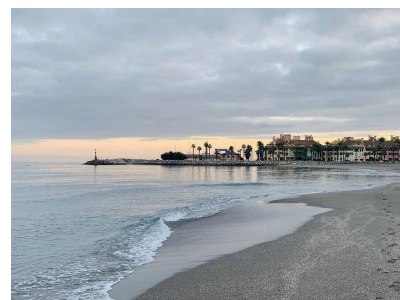

Tipo vivienda : Apartamento

Piscina : Comunitario

Vivienda : 160 m²

Localidad : San Roque

Parcela : 113 m²

Dormitorios : 3

Baños : 2

✓ Jardín

✓ Ascensor

✓ Terraza

✓ Aire acondicionado

RESIDENCIAL DE OBRA NUEVA EN LA ALCAIDESA, SAN ROQUE Conjunto residencial de obra nueva en La Alcaidesa, provincia de Cádiz, distribuido en 55 viviendas plurifamiliares, con opciones de 2 y 3 dormitorios con amplias terrazas que permiten disfrutar de vistas panorámicas al campo de golf de La Alcaidesa y aprovechar al máximo el entorno natural. Además, todas las viviendas disponen de garaje y trastero en el sótano. El residencial ofrece unas zonas comunes muy completas, compuestas por espacios ajardinados, piscina con tumbonas, gastroteca y un parking para buggies para que los propietarios puedan disfrutar al máximo de su tiempo libre sin tener que salir de casa. Además, el complejo residencial está totalmente cerrado y vallado para la seguridad de los residentes. La urbanización se encuentra en La Alcaidesa, entre varios núcleos urbanos del Campo de Gibraltar, donde existe una amplia variedad de servicios (clínicas, colegios, bancos, farmacias, autobuses) y una numerosa oferta de ocio/cultural (club de golf, gimnasio, restaurantes, centros comerciales, etc). A 15 km del Aeropuerto Internacional de Gibraltar y a 28 km del Puerto de Algeciras, fácil acceso a la A-7/N-340 y enlace con la autopista AP-7. San Roque es un municipio de España perteneciente a la provincia de Cádiz, que a su vez forma parte de la comunidad autónoma de Andalucía. También forma parte de la comarca del Campo de Gibraltar. San Roque posee espléndidas playas con acantilados sobre África y el Estrecho de Gibraltar, ideales tanto para la práctica de deportes náuticos como para la observación de aves. Entre ellas destacan El Cabrero o Cala Taraje, a las afueras de Torreguadiaro, Sotogrande y Torrecarbonera.