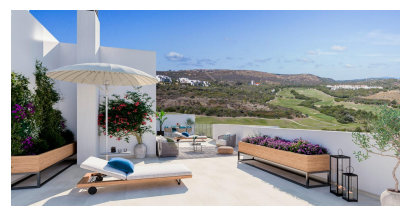

Tipo vivienda : Apartamento

Piscina : Comunitario

Vivienda : 104 m²

Localidad : La Linea De La Concepcion

Dormitorios : 2

Baños : 2

✓ Ascensor

✓ Terraza

✓ Aire acondicionado

RESIDENCIAL DE OBRA NUEVA EN LA ALCAIDESA, SAN ROQUE Conjunto residencial de obra nueva en La Alcaidesa, provincia de Cádiz, distribuido en 55 viviendas plurifamiliares, con opciones de 2 y 3 dormitorios con amplias terrazas que permiten disfrutar de vistas panorámicas al campo de golf de La Alcaidesa y aprovechar al máximo el entorno natural. Además, todas las viviendas disponen de garaje y trastero en el sótano. El residencial ofrece unas zonas comunes muy completas, compuestas por espacios ajardinados, piscina con tumbonas, gastroteca y un parking para buggies para que los propietarios puedan disfrutar al máximo de su tiempo libre sin tener que salir de casa. Además, el complejo residencial está totalmente cerrado y vallado para la seguridad de los residentes. La urbanización se encuentra en La Alcaidesa, entre varios núcleos urbanos del Campo de Gibraltar, donde existe una amplia variedad de servicios (clínicas, colegios, bancos, farmacias, autobuses) y una numerosa oferta de ocio/cultural (club de golf, gimnasio, restaurantes, centros comerciales, etc). A 15 km del Aeropuerto Internacional de Gibraltar y a 28 km del Puerto de Algeciras, fácil acceso a la A-7/N-340 y enlace con la autopista AP-7. San Roque es un municipio de España perteneciente a la provincia de Cádiz, que a su vez forma parte de la comunidad autónoma de Andalucía. También forma parte de la comarca del Campo de Gibraltar. San Roque posee espléndidas playas con acantilados sobre África y el Estrecho de Gibraltar, ideales tanto para la práctica de deportes náuticos como para la observación de aves. Entre ellas destacan El Cabrero o Cala Taraje, a las afueras de Torreguadiaro, Sotogrande y Torrecarbonera.