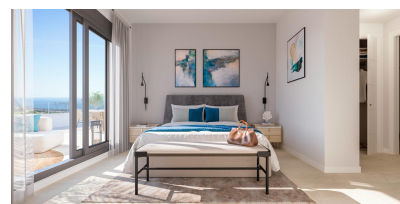

Tipo vivienda : Apartamento

Piscina : Comunitario

Vivienda : 104 m²

Localidad : La Linea De La Concepcion

Dormitorios : 2

Baños : 2

✓ Ascensor

✓ Terraza

✓ Aire acondicionado

RESIDENCIAL DE OBRA NUEVA EN LA ALCAIDESA, SAN ROQUE Conjunto residencial de obra nueva en La Alcaidesa, provincia de Cádiz, distribuido en 55 viviendas plurifamiliares, con opciones de 2 y 3 dormitorios con amplias terrazas que permiten disfrutar de vistas panorámicas al campo de golf de La Alcaidesa y aprovechar al máximo el entorno natural. Además, todas las viviendas disponen de garaje y trastero en el sótano. El residencial ofrece unas zonas comunes muy completas, compuestas por espacios ajardinados, piscina con tumbonas, gastroteca y un parking para buggies para que los propietarios puedan disfrutar al máximo de su tiempo libre sin tener que salir de casa. Además, el complejo residencial está totalmente cerrado y vallado para la seguridad de los residentes. La urbanización se encuentra en La Alcaidesa, entre varios núcleos urbanos del Campo de Gibraltar, donde existe una amplia variedad de servicios (clínicas, colegios, bancos, farmacias, autobuses) y una numerosa oferta de ocio/cultural (club de golf, gimnasio, restaurantes, centros comerciales, etc). A 15 km del Aeropuerto Internacional de Gibraltar y a 28 km del Puerto de Algeciras, fácil acceso a la A-7/N-340 y enlace con la autopista AP-7. San Roque es un municipio de España perteneciente a la provincia de Cádiz, que a su vez forma parte de la comunidad autónoma de Andalucía. También forma parte de la comarca del Campo de Gibraltar. San Roque posee espléndidas playas con acantilados sobre África y el Estrecho de Gibraltar, ideales tanto para la práctica de deportes náuticos como para la observación de aves. Entre ellas destacan El Cabrero o Cala Taraje, a las afueras de Torreguadiaro, Sotogrande y Torrecarbonera.