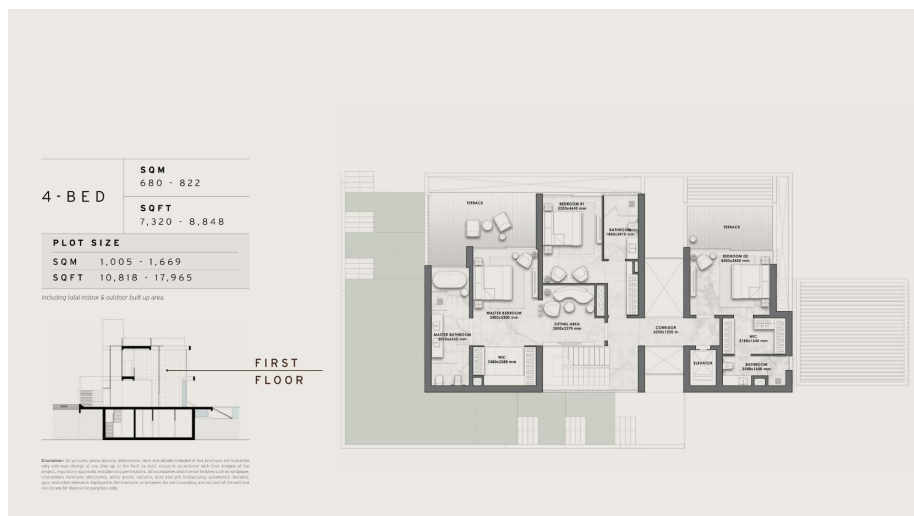

Chalet independiente de 4 dormitorios en Benahavís

Ref: SP0408

4.417.580
€

Tipo vivienda : Chalet independiente

Localidad : Benahavís

Dormitorios : 4

Baños : 5

Piscina : Privado

Vivienda : 733 m²

Parcela : 1215 m²

✓ Jardín

✓ Terraza

✓ Calefacción central

✓ Solarium

✓ Ascensor

UN PARAÍSO DE LUJO Y ELEGANCIA INSPIRADO EN AUTOMOBILI LAMBORGHINI Exclusiva comunidad residencial de 53 villas de lujo, con un diseño inspirado en los automóviles Lamborghini. Urbanización cerrada con seguridad privada premium 24/7. Villas de lujo cuidadosamente construidas a diferentes niveles en las colinas para disfrutar de unas impresionantes vistas así como de total privacidad. Ventanales de suelo a techo que permiten que la luz cálida del Mediterráneo inunde cada rincón de su nuevo hogar, así como disfrutar de unas impresionantes vistas panorámicas del mar Mediterráneo. Podrá elegir el tipo de villa que más se adapte a sus gustos y necesidades. Villa Zafiro, refinada, elegante y sofisticada, cuyos 4 niveles se asientan suavemente en la ladera. Cuenta con 5 dormitorios, bodega, sala polivalente, y piscina privada. O Villa Esmeralda, con 4 dormitorios y magníficos jardines en terrazas, así como una exclusiva zona de piscina, sauna y sala de vapor, y sala de cine en planta sótano. El residencial se encuentra en el corazón de Benahavís, la joya de la Costa del Sol, y a sólo 15 minutos en coche de Marbella, una dinámica ciudad que alberga elegantes clubes, restaurantes y hoteles, así como zonas comerciales, exclusivos puertos deportivos, clubes de golf e impresionantes playas. Excelentes comunicaciones por autovía, y a tan sólo 50 minutos del aeropuerto de Málaga. Con más de 320 días de sol al año, y una temperatura media anual de 20°C, disfrutará del estilo de vida mediterráneo durante todo el año. Imagina despertar por la mañana, y contemplar el amanecer sobre el Mediterráneo, desde su elegante villa con todo lujo de detalles y comodidades. ¿Qué más se puede desear?