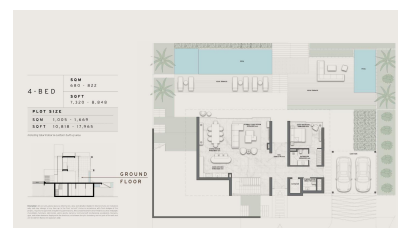

Chalet independiente de 4 dormitorios en Benahavís

Ref: SP0408

4.417.580
€

Tipo vivienda : Chalet independiente

Localidad : Benahavís

Dormitorios : 4

Baños : 5

Piscina : Privado

Vivienda : 733 m²

Parcela : 1215 m²

✓ Jardín

✓ Terraza

✓ Calefacción central

✓ Solarium

✓ Ascensor

UN PARAÍSO DE LUJO Y ELEGANCIA INSPIRADO EN AUTOMOBILI LAMBORGHINI Exclusiva comunidad residencial de 53 villas de lujo, con un diseño inspirado en los automóviles Lamborghini. Urbanización cerrada con seguridad privada premium 24/7. Villas de lujo cuidadosamente construidas a diferentes niveles en las colinas para disfrutar de unas impresionantes vistas así como de total privacidad. Ventanales de suelo a techo que permiten que la luz cálida del Mediterráneo inunde cada rincón de su nuevo hogar, así como disfrutar de unas impresionantes vistas panorámicas del mar Mediterráneo. Podrá elegir el tipo de villa que más se adapte a sus gustos y necesidades. Villa Zafiro, refinada, elegante y sofisticada, cuyos 4 niveles se asientan suavemente en la ladera. Cuenta con 5 dormitorios, bodega, sala polivalente, y piscina privada. O Villa Esmeralda, con 4 dormitorios y magníficos jardines en terrazas, así como una exclusiva zona de piscina, sauna y sala de vapor, y sala de cine en planta sótano. El residencial se encuentra en el corazón de Benahavís, la joya de la Costa del Sol, y a sólo 15 minutos en coche de Marbella, una dinámica ciudad que alberga elegantes clubes, restaurantes y hoteles, así como zonas comerciales, exclusivos puertos deportivos, clubes de golf e impresionantes playas. Excelentes comunicaciones por autovía, y a tan sólo 50 minutos del aeropuerto de Málaga. Con más de 320 días de sol al año, y una temperatura media anual de 20°C, disfrutará del estilo de vida mediterráneo durante todo el año. Imagina despertar por la mañana, y contemplar el amanecer sobre el Mediterráneo, desde su elegante villa con todo lujo de detalles y comodidades. ¿Qué más se puede desear?