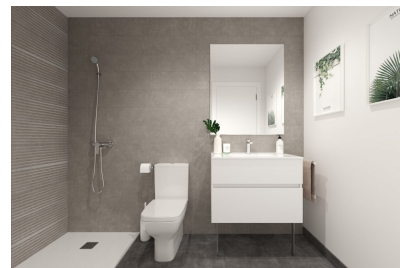

Apartamento de 2 dormitorios en Vélez-Málaga

Ref: SP0564

213.200€

Tipo vivienda : Apartamento

Piscina : Comunitario

Vivienda : 82 m²

Localidad : Vélez-Málaga

Dormitorios : 2

Baños : 2

✓ Terraza

✓ Aire acondicionado

COMPLEJO RESIDENCIAL DE OBRA NUEVA EN VELEZ-MALAGA Conjunto residencial de obra nueva único en Vélez-Málaga que ofrece todas las funcionalidades y creando un lugar ideal para vivir. La promoción consta de 154 viviendas de 2 y 3 dormitorios, todas ellas con plaza de garaje y trastero. Las zonas comunes son sin duda un cúmulo de grandes ventajas que te harán la vida mucho más fácil y agradable. Un lugar único que podrás disfrutar con quien tú quieras. El complejo cuenta con la exclusividad de una piscina rodeada de zonas verdes, gimnasio y salón social-gourmet. Hemos cuidado hasta el último detalle para convertir esta promoción en tu futuro hogar. Por ello, te ofrecemos viviendas que destacan por su excelente diseño y luminosidad. Vélez-Málaga es la combinación perfecta entre la cultura de los pueblos del interior de la Axarquía y el dinamismo de los enclaves costeros de la provincia de Málaga. Su rico patrimonio monumental y sus 25 kilómetros de costa hacen de este municipio un destino ideal durante todo el año. Pasear por el casco antiguo de Vélez-Málaga, declarado Conjunto Histórico-Artístico, es sumergirse en la historia. Un pasado del que hoy se conservan impresionantes joyas arquitectónicas y arraigadas tradiciones. Y para relajarse, nada mejor que disfrutar del mar Mediterráneo que baña este municipio de la Costa del Sol Occidental. En el núcleo turístico de Torre del Mar nos esperan sus playas y su magnífico paseo marítimo. En Caleta de Vélez, su campo de golf y su puerto deportivo y pesquero.