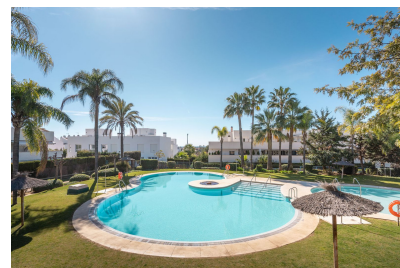

Tipo vivienda : Apartamento

Vivienda : 70 m²

Localidad : Nueva Andalucia

Dormitorios : 1

Baños : 1

- ✓ Ascensor
- ✓ Aire acondicionado

- ✓ Trastero

- ✓ Terraza

Precioso apartamento de 1 dormitorio con impresionante terraza en Nueva Andalucía. ¡EXCELENTE OPORTUNIDAD DE INVERSIÓN! Precioso apartamento situado en una fantástica urbanización muy cerca del maravilloso Puerto Banús, en Nueva Andalucía. Orientación suroeste, cuenta con 90m², cocina con lavadero, un dormitorio con un gran vestidor, un baño, suelos de mármol en toda la vivienda con una enorme terraza cubierta orientada al sur que le da el sol durante todo el día. Dispone de aire acondicionado. Cuenta con una plaza de garaje y trastero incluido en el precio. Muy próximo a la playa. La urbanización cuenta con 2 piscinas (una de ellas con agua salada), zona de niños, pista de tenis, y de baloncesto, además de unas excelentes zonas ajardinadas, muy bien cuidadas. Tiene conserje y seguridad. Se encuentra a pocos minutos en coche del Centro Comercial de Puerto Banús y de lugares de ocio e interés como pueden ser San Pedro Alcántara, Marbella, que es considerado unos de los puertos deportivos más importantes de Europa, y a tan solo quince minutos del centro de Marbella.