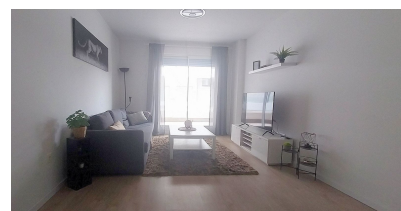

Apartamento de 2 dormitorios en Nueva Andalucia

Ref: MLSC8381245

299.950€

Tipo vivienda : Apartamento

Piscina : Comunitario

Vivienda : 80 m²

Localidad : Nueva Andalucia

Dormitorios : 2

Baños : 2

✓ Terraza

✓ Electrodomésticos

✓ Amueblado

✓ Aire acondicionado

, Nueva Andalucía, Costa del Sol. 2 Dormitorios, 2 Baños, Construidos 0 m². Posición : Cerca de Golf, Cerca de Tiendas, Cerca de Ciudad. Orientación : Este. Estado : Buen. Piscina : Comunitaria. Climatización : Aire Acondicionado. Vistas : Urbanas, Calle. Características : Terraza Cubierta. Muebles : Amueblada. Cocina : Equipada. Seguridad : Portero Automático. Aparcamiento : Subterráneo. Servicios Públicos : Electricidad, Agua Potable, Teléfono. Categoría : Reventa.