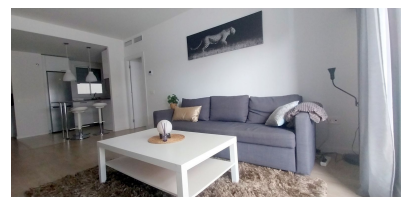

Tipo vivienda : Apartamento

Piscina : Comunitario

Vivienda : 80 m²

Localidad : Nueva Andalucia

Dormitorios : 2

Baños : 2

✓ Terraza

✓ Electrodomésticos

✓ Amueblado

✓ Aire acondicionado

, Nueva Andalucía, Costa del Sol. 2 Dormitorios, 2 Baños, Construidos 0 m². Posición : Cerca de Golf, Cerca de Tiendas, Cerca de Ciudad. Orientación : Este. Estado : Buen. Piscina : Comunitaria. Climatización : Aire Acondicionado. Vistas : Urbanas, Calle. Características : Terraza Cubierta. Muebles : Amueblada. Cocina : Equipada. Seguridad : Portero Automático. Aparcamiento : Subterráneo. Servicios Públicos : Electricidad, Agua Potable, Teléfono. Categoría : Reventa.