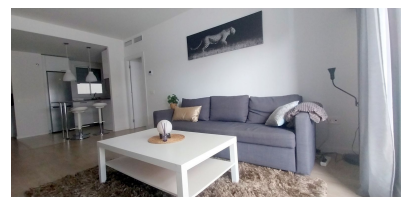

Apartamento de 2 dormitorios en Nueva Andalucia

Ref: MLSC8381245

299.950€

Tipo vivienda : Apartamento

Piscina : Comunitario

Vivienda : 80 m²

Localidad : Nueva Andalucia

Dormitorios : 2

Baños : 2

✓ Terraza

✓ Electrodomésticos

✓ Amueblado

✓ Aire acondicionado

, Nueva Andalucía, Costa del Sol. 2 Dormitorios, 2 Baños, Construidos 0 m². Posición : Cerca de Golf, Cerca de Tiendas, Cerca de Ciudad. Orientación : Este. Estado : Buen. Piscina : Comunitaria. Climatización : Aire Acondicionado. Vistas : Urbanas, Calle. Características : Terraza Cubierta. Muebles : Amueblada. Cocina : Equipada. Seguridad : Portero Automático. Aparcamiento : Subterráneo. Servicios Públicos : Electricidad, Agua Potable, Teléfono. Categoría : Reventa.