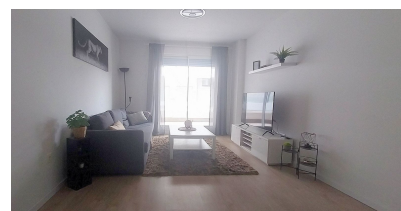

## Apartamento de 2 dormitorios en Nueva Andalucia

Ref: MLSC8381245

299.950€

**Tipo vivienda :** Apartamento

**Piscina :** Comunitario

**Vivienda :** 80 m<sup>2</sup>

**Localidad :** Nueva Andalucia

**Dormitorios :** 2

**Baños :** 2

✓ Terraza

✓ Electrodomésticos

✓ Amueblado

✓ Aire acondicionado

, Nueva Andalucía, Costa del Sol. 2 Dormitorios, 2 Baños, Construidos 0 m<sup>2</sup>. Posición : Cerca de Golf, Cerca de Tiendas, Cerca de Ciudad. Orientación : Este. Estado : Buen. Piscina : Comunitaria. Climatización : Aire Acondicionado. Vistas : Urbanas, Calle. Características : Terraza Cubierta. Muebles : Amueblada. Cocina : Equipada. Seguridad : Portero Automático. Aparcamiento : Subterráneo. Servicios Públicos : Electricidad, Agua Potable, Teléfono. Categoría : Reventa.