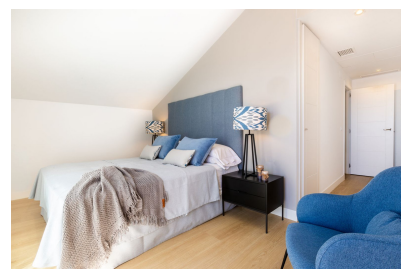

## Adosado de 4 dormitorios en Torremuelle

Ref: MLSC9326292

960.000€

**Tipo vivienda :** Adosado

**Localidad :** Torremuelle

**Dormitorios :** 4

**Baños :** 4

**Vivienda :** 350 m<sup>2</sup>