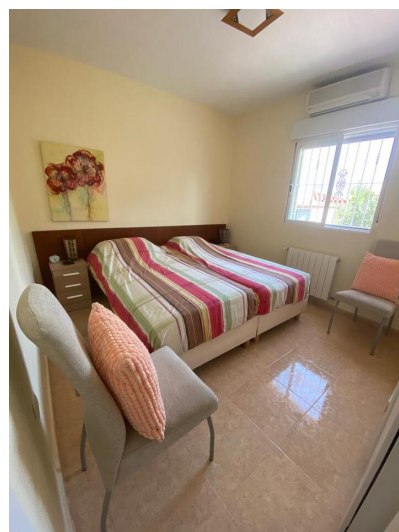

Chalet independiente de 4 dormitorios en Daya Vieja

Ref: MLSC9041481

475.000€

Tipo vivienda : Chalet independiente

Localidad : Daya Vieja

Dormitorios : 4

Baños : 3

Vivienda : 140 m²