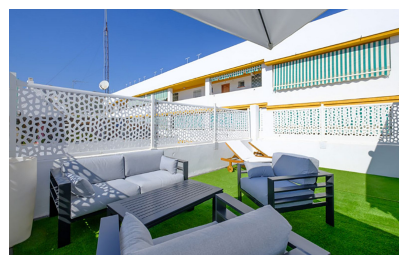

Adosado de 6 dormitorios en Marbella

Ref: MLSC675131

1.250.000
€

Tipo vivienda : Adosado

Localidad : Marbella

Dormitorios : 6

Baños : 6

Vivienda : 235 m²