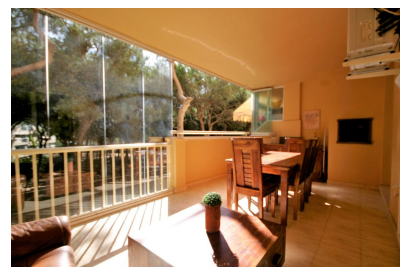

Apartamento de 2 dormitorios en Calahonda

Ref: MLSC9130440

240.000€

Tipo vivienda : Apartamento

Localidad : Calahonda

Dormitorios : 2

Baños : 1

Vivienda : 83 m²