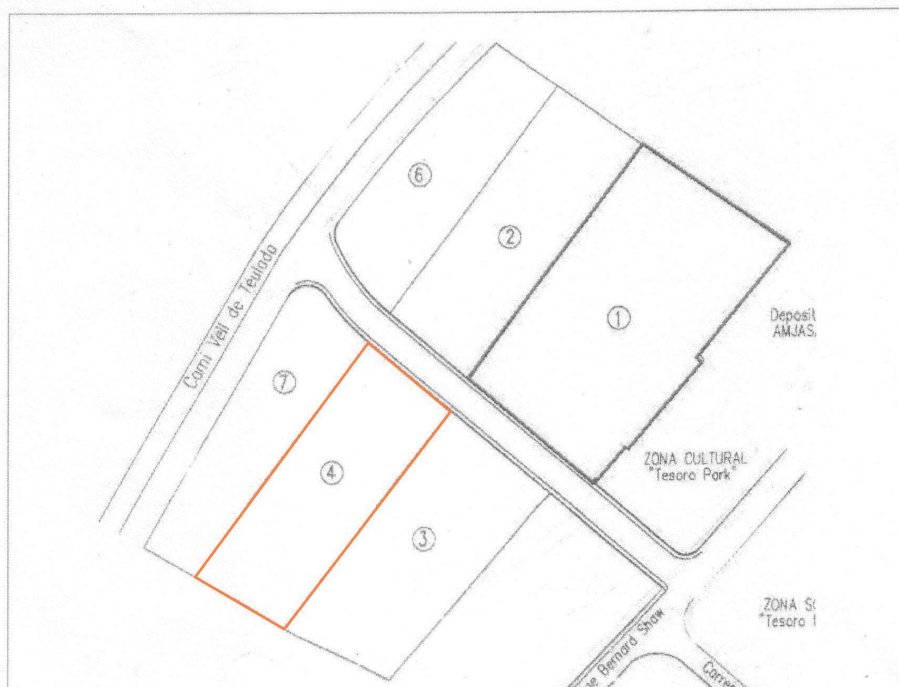

## Parcela de 0 dormitorios en Javea

Ref: MLSC9023643

245.000€

LLUCA:

**Tipo vivienda :** Parcela

**Parcela :** 1500 m<sup>2</sup>

**Localidad :** Javea

**Dormitorios :** 0

**Baños :** 0

Parcela Nº 4 en venta en Javea, con vistas abiertas, lista para construir, 1500m<sup>2</sup>, buenos accesos, luz y agua.