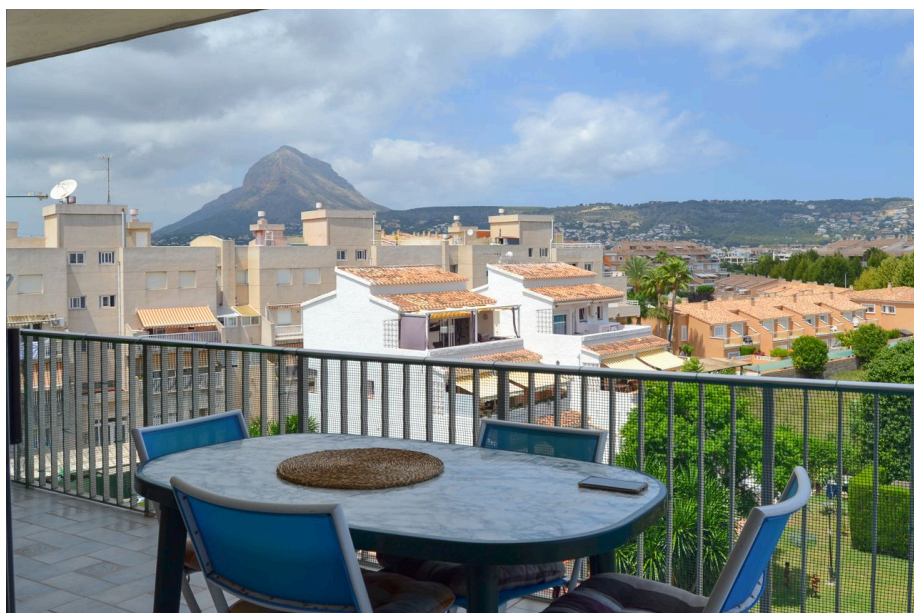

Apartamento de 2 dormitorios en Javea

Ref: MLSC9601607

233.000€

Tipo vivienda : Apartamento

Vivienda : 52 m²

Localidad : Javea

Dormitorios : 2

Baños : 1

✓ Garaje

✓ Ascensor

Una de las zonas más buscadas y solicitadas de Jávea, la zona del Arenal. Encontramos este apartamento de dos dormitorios, a tiro de piedra de la playa, y todas las comodidades que ofrece la zona del Arenal. Nos ofrece unas vistas al mar, así como al maravilloso Montgó y al Cabo de San Antonio. La propiedad ofrece un hall de entrada, una amplia cocina con muebles completamente nuevos, una puerta de entrada de seguridad, un salón-comedor con acceso directo al gran balcón con vistas al Montgó y al mar, un espacio maravilloso para disfrutar de las puestas de sol de Jávea. La urbanización cuenta con parking comunitario sin asignar, una plaza destinada al jardín comunitario, rampa de acceso para personas con problemas de movilidad. A destacar la reforma total de fontanería y electricidad. Propiedad que tiene mucho potencial para inversores o como segunda residencia.