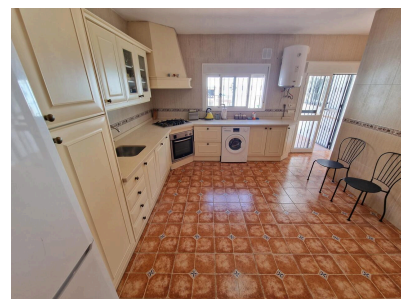

Chalet independiente de 5 dormitorios en Venta Alta

Ref: MLSC599261

399.000€

Tipo vivienda : Chalet independiente

Localidad : Venta Alta

Dormitorios : 5

Baños : 3

Vivienda : 340 m²