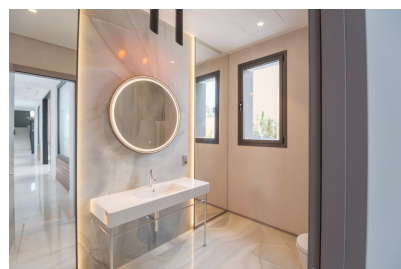

## Chalet independiente de 12 dormitorios en Benahavís

Ref: MLSC8064915

12.700.00  
0€

**Tipo vivienda :** Chalet independiente

**Localidad :** Benahavís

**Dormitorios :** 12

**Baños :** 14

**Vivienda :** 1339 m<sup>2</sup>