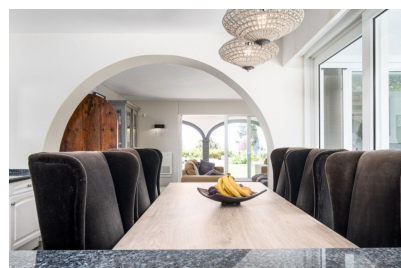

Chalet independiente de 4 dormitorios en Benalmadena

Ref: MLSC5395862

1.175.000
€

Tipo vivienda : Chalet independiente

Localidad : Benalmadena

Dormitorios : 4

Baños : 3

Vivienda : 241 m²