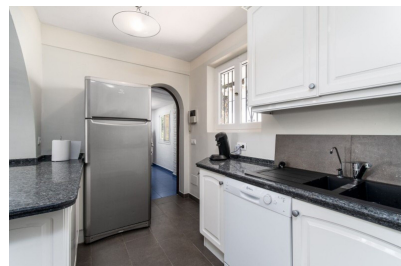

Chalet independiente de 4 dormitorios en Benalmadena

Ref: MLSC5395862

1.175.000
€

Tipo vivienda : Chalet independiente

Localidad : Benalmadena

Dormitorios : 4

Baños : 3

Vivienda : 241 m²