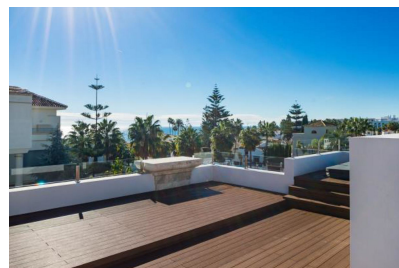

Tipo vivienda : Chalet independiente

Localidad : Puerto Banus

Dormitorios : 5

Baños : 5

Piscina : Privado

Jardín : Privado

Vivienda : 1132 m²

Parcela : 896 m²

✓ Primera línea de playa

✓ Electrodomésticos

✓ Amueblado

✓ Aire acondicionado

Un sueño hecho realidad para aquellos que desean un nuevo concepto en una ubicación privilegiada. Esta villa se ha completado recientemente y se decorará y amueblará pronto. Está a solo unos pasos del paseo marítimo de Marbella que te llena de energía todos los días y te lleva a la ciudad de Marbella y Puerto Banús. El entorno atrae tanto a jóvenes como a mayores, ya que es una zona tranquila pero muy cerca del centro, las zonas comerciales y la vida nocturna. La impresionante fachada principal se ve reforzada por losas de mármol travertino como marco para la entrada principal. Toda la construcción es un concepto contemporáneo con espacios limpios y simples que permiten cualquier tipo de decoración. En la planta baja, la cocina / comedor y la sala de estar están integrados y cuentan con grandes ventanas panorámicas y puertas correderas que atraen el exterior hacia el interior. Una bodega, dormitorio / despacho con baño y vestidor más WC para invitados completan la distribución en este nivel. Arriba hay suites de 3 dormitorios con vestidores. Se han utilizado exquisitas características de mármol en pisos, paredes de baños o lavabos para crear contraste y belleza. El área del sótano ha sido concebida como un spa con piscina cubierta con zona de relajación, un aseo para invitados, también sauna y gimnasio, junto al garaje, sala de lavandería y sala técnica.