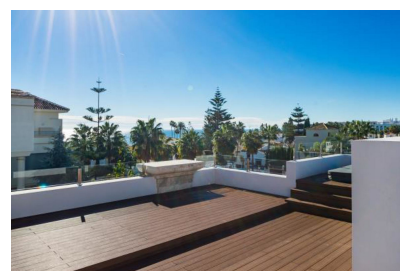

Tipo vivienda : Chalet independiente

Localidad : Puerto Banus

Dormitorios : 5

Baños : 5

Piscina : Privado

Jardín : Privado

Vivienda : 1132 m²

Parcela : 896 m²

✓ Primera línea de playa

✓ Electrodomésticos

✓ Amueblado

✓ Aire acondicionado

Un sueño hecho realidad para aquellos que desean un nuevo concepto en una ubicación privilegiada. Esta villa se ha completado recientemente y se decorará y amueblará pronto. Está a solo unos pasos del paseo marítimo de Marbella que te llena de energía todos los días y te lleva a la ciudad de Marbella y Puerto Banús. El entorno atrae tanto a jóvenes como a mayores, ya que es una zona tranquila pero muy cerca del centro, las zonas comerciales y la vida nocturna. La impresionante fachada principal se ve reforzada por losas de mármol travertino como marco para la entrada principal. Toda la construcción es un concepto contemporáneo con espacios limpios y simples que permiten cualquier tipo de decoración. En la planta baja, la cocina / comedor y la sala de estar están integrados y cuentan con grandes ventanas panorámicas y puertas correderas que atraen el exterior hacia el interior. Una bodega, dormitorio / despacho con baño y vestidor más WC para invitados completan la distribución en este nivel. Arriba hay suites de 3 dormitorios con vestidores. Se han utilizado exquisitas características de mármol en pisos, paredes de baños o lavabos para crear contraste y belleza. El área del sótano ha sido concebida como un spa con piscina cubierta con zona de relajación, un aseo para invitados, también sauna y gimnasio, junto al garaje, sala de lavandería y sala técnica.