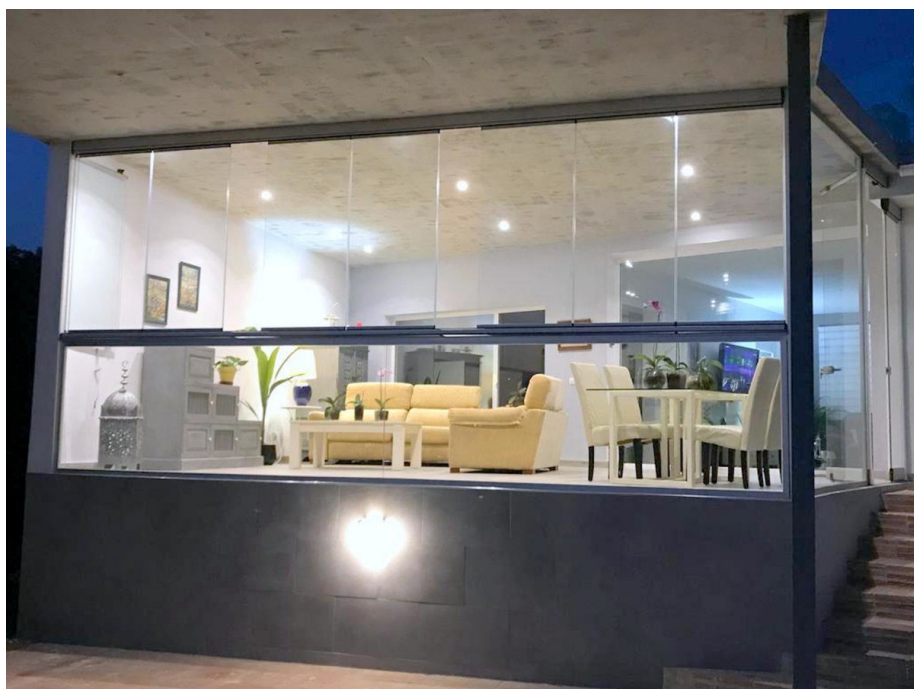

Chalet independiente de 5 dormitorios en Benalmadena

Ref: MLSC4245852

995.000€

Tipo vivienda : Chalet independiente

Piscina : Privado

Vivienda : 341 m²

Localidad : Benalmadena

Parcela : 1341 m²

Dormitorios : 5

Baños : 4

✓ Solarium

✓ Aire acondicionado

Villa grande y acogedora con excelentes vistas para usted y su familia.