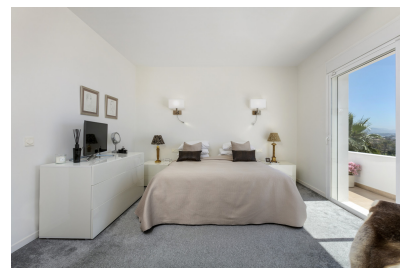

Tipo vivienda : Chalet independiente

Localidad : Benahavís

Dormitorios : 4

Baños : 4

Vivienda : 216 m²

Parcela : 627 m²

✓ Casa de invitados

✓ Chimenea

✓ Terraza

✓ Pre-aire acondicionado

✓ Aire acondicionado

✓ Barbacoa

Esta increíble villa se encuentra situada en un enclave paradisíaco, estando en primera línea de golf y pudiendo disfrutar de unas impresionantes vistas al mismo, así como al mar y a las montañas. La zona de la Alquería, Benahavís, es conocida por ser especialmente tranquila y segura, pero también por estar a menos de 10 minutos de la Playa, de Marbella o de Puerto Banús. La villa en sí cuenta con 4 dormitorios y está orientada hacia el sur-este, pudiendo disfrutar de la luz del sol durante todo el día. Además, sus amplios ventanales hacen que este hecho sea aún más fácil, dando lugar a una vivienda muy luminosa. Además, cuenta con una amplísima sala de estar con chimenea, una cocina perfectamente equipada, así como un apartamento de invitados completo. Las zonas exteriores, están formadas por un magnífico y cuidado jardín con una amplia piscina, que les permitirá disfrutar de la tranquilidad y el relax. Toda la propiedad cuenta con aire acondicionado, armarios empotrados, calefacción por suelo radiante y sistema de alarma.