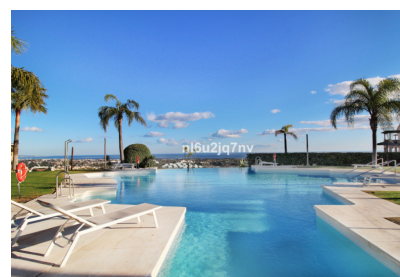

Tipo vivienda : Ático

Vivienda : 145 m²

Localidad : Benahavís

Dormitorios : 3

Baños : 2

- ✓ Ascensor
- ✓ Trastero
- ✓ Terraza
- ✓ Pre-aire acondicionado
- ✓ Aire acondicionado

Este increíble ático de orientación Este y Oeste cuenta con espectaculares vistas panorámicas al Mar, a Gibraltar y a la Costa Africana. La propiedad cuenta con enormes terrazas, haciendo posible disfrutar del Sol durante todo el día. La propiedad, en forma de L, cuenta con una amplísima sala de estar, así como una cocina semi-abierta perfectamente equipada con mobiliario y electrodomésticos de la más alta calidad (Siemens). Esta zona da acceso a la increíble terraza principal. Además, cuenta con 3 amplios dormitorios, siendo el principal en suite y los otros dos compartiendo un baño familiar. La vivienda cuenta con suelo radiante en todas sus estancias, así como aire acondicionado frío-calor, y la comunidad en la que se encuentra situada, a sólo dos pasos del idílico pueblo de Benahavís, cuenta con Seguridad 24 horas, magníficos y cuidados jardines, así como piscina exterior y plaza de parking.