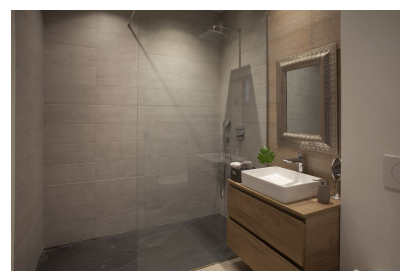

Chalet independiente de 7 dormitorios en Nueva Andalucia

Ref: MLSC587031

4.995.000
€

Tipo vivienda : Chalet independiente

Localidad : Nueva Andalucia

Dormitorios : 7

Baños : 6

Vivienda : 1090 m²

Parcela : 1300 m²

- ✓ Sótano
- ✓ Calefacción central
- ✓ Aire acondicionado
- ✓ Chimenea
- ✓ Terraza
- ✓ Barbacoa
- ✓ Gimnasio
- ✓ Pre-aire acondicionado

Esta impresionante villa de estilo moderno se encuentra idílicamente situada en el corazón del Valle del Golf, en la tranquila y segura zona de Nueva Andalucía, contando con fantásticas vistas a la montaña, así como con una cercanía absoluta a la playa, a Puerto Banús y a todo tipo de servicios (sobre 5 minutos en coche). Construida en tres niveles, la lujosa vivienda cuenta con amplios espacios abiertos, una cocina moderna perfectamente equipada con mobiliario y electrodomésticos de la más alta calidad (Balay), siete amplios dormitorios y seis baños completos. Entre sus puntos a resaltar se encuentra un fantástico ascensor que conecta todos los niveles, un amplio solárium de 200m², un espacioso y cuidado jardín mediterráneo con una espectacular piscina, una zona de barbacoa, jacuzzi y espacio para aparcar hasta cinco vehículos.