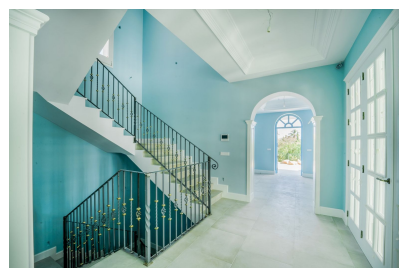

Tipo vivienda : Chalet independiente

Localidad : Benahavís

Dormitorios : 6

Baños : 7

Vivienda : 860 m²

Parcela : 4500 m²

✓ Sótano

✓ Terraza

✓ Gimnasio

✓ Aire acondicionado

✓ Sauna

✓ Barbacoa

Construida sobre una montaña, esta villa está rodeada de hermosos paisajes de Benahavis y un ambiente rural y tranquilo. Se encuentra al alcance de un Marbella Club Golf Resort de cinco estrellas y sus lujosas instalaciones. El desarrollo presenta un exterior elegante y aristocrático complementado con el estilo tradicional andaluz. La villa está orientada al sur y se abre a impresionantes vistas panorámicas del mar Mediterráneo, el hermoso paisaje, las montañas andaluzas y los extensos campos de golf. La propiedad se encuentra a tan solo 15 minutos de Marbella ya 10 minutos de Puerto Banús. La villa está construida sobre una parcela de 4.500 m², con exuberantes jardines verdes, una piscina y paneles solares que alimentan la casa. En la planta baja también hay dos terrazas cubiertas que se pueden utilizar como áreas de descanso o zona de barbacoa. El interior de la casa presenta un diseño elegante que se distribuye cuidadosamente en todas las habitaciones. En la planta baja encontrará un amplio salón, junto al cual se encuentran el comedor y la cocina, que también tienen acceso a las terrazas cubiertas. Además, la planta baja alberga una oficina, un gimnasio y un baño turco. En el segundo piso encontrará cuatro habitaciones separadas, cada una con su propio baño. Y el sótano alberga áreas de entretenimiento: una gran sala de juegos y una sala de cine separada.