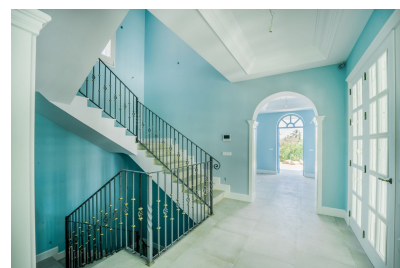

Tipo vivienda : Chalet independiente

Localidad : Benahavís

Dormitorios : 6

Baños : 7

Vivienda : 860 m²

Parcela : 4500 m²

✓ Sótano

✓ Terraza

✓ Gimnasio

✓ Aire acondicionado

✓ Sauna

✓ Barbacoa

Construida sobre una montaña, esta villa está rodeada de hermosos paisajes de Benahavis y un ambiente rural y tranquilo. Se encuentra al alcance de un Marbella Club Golf Resort de cinco estrellas y sus lujosas instalaciones. El desarrollo presenta un exterior elegante y aristocrático complementado con el estilo tradicional andaluz. La villa está orientada al sur y se abre a impresionantes vistas panorámicas del mar Mediterráneo, el hermoso paisaje, las montañas andaluzas y los extensos campos de golf. La propiedad se encuentra a tan solo 15 minutos de Marbella ya 10 minutos de Puerto Banús. La villa está construida sobre una parcela de 4.500 m², con exuberantes jardines verdes, una piscina y paneles solares que alimentan la casa. En la planta baja también hay dos terrazas cubiertas que se pueden utilizar como áreas de descanso o zona de barbacoa. El interior de la casa presenta un diseño elegante que se distribuye cuidadosamente en todas las habitaciones. En la planta baja encontrará un amplio salón, junto al cual se encuentran el comedor y la cocina, que también tienen acceso a las terrazas cubiertas. Además, la planta baja alberga una oficina, un gimnasio y un baño turco. En el segundo piso encontrará cuatro habitaciones separadas, cada una con su propio baño. Y el sótano alberga áreas de entretenimiento: una gran sala de juegos y una sala de cine separada.