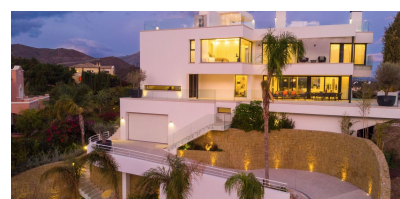

Chalet independiente de 5 dormitorios en Benahavís

Ref: MLSC534219

5.500.000
€

Tipo vivienda : Chalet independiente

Localidad : Benahavís

Dormitorios : 5

Baños : 6

Vivienda : 610 m²

Parcela : 1430 m²

✓ Sótano

✓ Terraza

✓ Chimenea

✓ Aire acondicionado

✓ Sauna

Una villa moderna, lujosa e impresionante ubicada en el exclusivo barrio de La Quinta. La propiedad está situada en la cima de una colina, ofreciendo impresionantes vistas panorámicas del mar Mediterráneo, las montañas andaluzas y el centro de la ciudad de Marbella. La casa se distribuye en 3 niveles y ofrece un diseño impecable y una arquitectura contemporánea, construida sobre un terreno de 1.500 m². El dormitorio principal en suite ofrece un baño de lujo y una terraza privada. Los otros 4 dormitorios también tienen sus propios baños. La villa también alberga múltiples áreas de entretenimiento al aire libre, una espectacular terraza en la azotea, una moderna piscina de borde infinito y un centro de spa privado que incluye una piscina cubierta, sauna y baño turco.