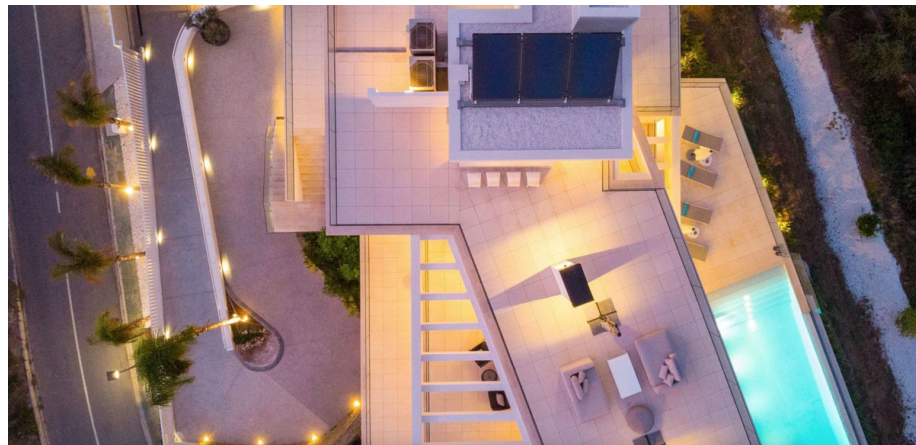

Chalet independiente de 5 dormitorios en Benahavís

Ref: MLSC534219

5.500.000
€

Tipo vivienda : Chalet independiente

Localidad : Benahavís

Dormitorios : 5

Baños : 6

Vivienda : 610 m²

Parcela : 1430 m²

✓ Sótano

✓ Chimenea

✓ Sauna

✓ Terraza

✓ Aire acondicionado

Una villa moderna, lujosa e impresionante ubicada en el exclusivo barrio de La Quinta. La propiedad está situada en la cima de una colina, ofreciendo impresionantes vistas panorámicas del mar Mediterráneo, las montañas andaluzas y el centro de la ciudad de Marbella. La casa se distribuye en 3 niveles y ofrece un diseño impecable y una arquitectura contemporánea, construida sobre un terreno de 1.500 m². El dormitorio principal en suite ofrece un baño de lujo y una terraza privada. Los otros 4 dormitorios también tienen sus propios baños. La villa también alberga múltiples áreas de entretenimiento al aire libre, una espectacular terraza en la azotea, una moderna piscina de borde infinito y un centro de spa privado que incluye una piscina cubierta, sauna y baño turco.