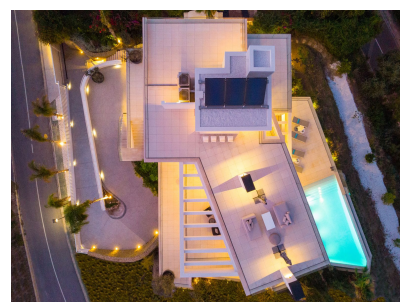

Chalet independiente de 5 dormitorios en Benahavís

Ref: MLSC534219

5.500.000
€

Tipo vivienda : Chalet independiente

Localidad : Benahavís

Dormitorios : 5

Baños : 6

Vivienda : 610 m²

Parcela : 1430 m²

✓ Sótano

✓ Chimenea

✓ Sauna

✓ Terraza

✓ Aire acondicionado

Una villa moderna, lujosa e impresionante ubicada en el exclusivo barrio de La Quinta. La propiedad está situada en la cima de una colina, ofreciendo impresionantes vistas panorámicas del mar Mediterráneo, las montañas andaluzas y el centro de la ciudad de Marbella. La casa se distribuye en 3 niveles y ofrece un diseño impecable y una arquitectura contemporánea, construida sobre un terreno de 1.500 m². El dormitorio principal en suite ofrece un baño de lujo y una terraza privada. Los otros 4 dormitorios también tienen sus propios baños. La villa también alberga múltiples áreas de entretenimiento al aire libre, una espectacular terraza en la azotea, una moderna piscina de borde infinito y un centro de spa privado que incluye una piscina cubierta, sauna y baño turco.