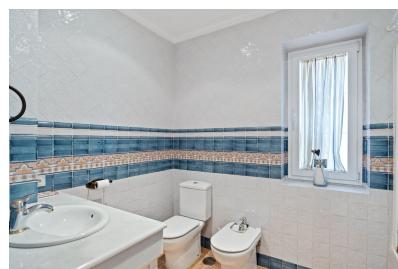

Tipo vivienda : Chalet independiente

Localidad : Benahavís

Dormitorios : 4

Baños : 4

Vivienda : 658 m²

Parcela : 4146 m²

- ✓ Lavadero
- ✓ Sótano
- ✓ Trastero
- ✓ Terraza
- ✓ Aire acondicionado

Villa de estilo tradicional andaluz, ubicada dentro del Marbella Club Golf Resort. Tiene orientación suroeste y se abre a impresionantes vistas panorámicas del mar Mediterráneo, la montaña de la Concha y los campos de golf. La zona es muy tranquila, pacífica y privada. A 15 minutos en coche de todos los servicios, incluida la playa. La casa cuenta con una amplia sala de estar con techos altos y chimenea, un comedor formal con chimenea, una cocina totalmente equipada con isla de desayuno, trastero, lavadero, tres amplios dormitorios en suite y un aseo de invitados. La planta baja alberga una bodega y tiene espacio para posibles áreas de entretenimiento, como cine, gimnasio, sala de juegos, sauna o un dormitorio adicional. Plaza de garaje para 3 coches.