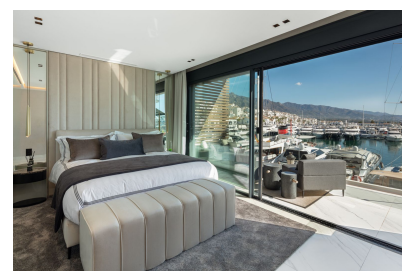

## Apartamento de 3 dormitorios en Puerto Banus

Ref: MLSC3639336

2.950.000

€

**Tipo vivienda :** Apartamento

**Localidad :** Puerto Banus

**Dormitorios :** 3

**Baños :** 3

**Vivienda :** 121 m<sup>2</sup>

- ✓ Lavadero
- ✓ Trastero
- ✓ Primera línea de playa
- ✓ Terraza
- ✓ Ascensor
- ✓ Aire acondicionado

El elegante y moderno apartamento, ubicado en el prestigioso puerto deportivo de Puerto Banús, que ofrece vistas panorámicas de la alta sociedad al mar Mediterráneo y la costa. Experimente el lujo de vivir junto a la playa en Puerto Banús, disfrute de un sinfín de restaurantes de diseño, buena comida y actividades de ocio de lujo en el entorno tranquilo de Marbella. Recientemente renovado con un estándar muy alto y con un nuevo diseño bien diseñado, cada sucursal se utiliza por completo y contrasta con las impresionantes vistas del mar y la costa. Descubra excelentes características en todas partes, como una sala de estar de planta abierta con pisos de madera de almendro e iluminación LED incorporada, con acceso directo al patio al aire libre y vistas al puerto al frente, una elegante cocina en el nivel superior. Cada cuarto tiene su propio baño. Descubre las lujosas villas y la belleza de Marbella a tu alcance.