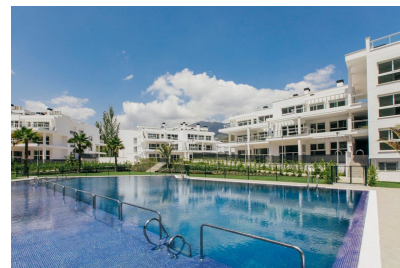

Tipo vivienda : Apartamento

Vivienda : 114 m²

Localidad : Benahavís

Dormitorios : 2

Baños : 2

✓ Gimnasio

✓ Sauna

✓ Ascensor

✓ Trastero

✓ Terraza

✓ Aire acondicionado

Riverside Homes - Benahavís es una promoción de obra nueva con espectaculares áticos y bajos con jardín situada en Benahavís, junto al río Guadalmina. Viviendas de 2 y 3 dormitorios con magníficas vistas, amplios salones con cocina abierta y extraordinarias zonas comunes con piscina. Conjunto residencial en el interior de la Costa de Sol, rodeado de campos de golf, a 15 minutos de Puerto Banús y del mar.

Apartamento Planta Baja - Dormitorios/Baños 2/2 - Construidos 114m² - Terraza 61m² - 294.000€
Apartamento Planta Baja - Dormitorios/Baños 3/2 - Construidos 144m² - Terraza 139m² - 348.000€
Apartamento Planta Media - Dormitorios/Baños 3/2 - Construidos 137m² - Terraza 21m² - 317.000€
Apartamento Planta Media - Dormitorios/Baños 2/2 - Construidos 107m² - Terraza 19m² - 338.000€
Apartamento Planta Media - Dormitorios/Baños 2/2 - Construidos 114m² - Terraza 74m² - 342.000€
Apartamento Planta Media - Dormitorios/Baños 3/2 - Construidos 137m² - Terraza 28m² - 366.500€
Apartamento Planta Media - Dormitorios/Baños 3/2 - Construidos 136m² - Terraza 28m² - 374.500€
Dúplex Planta Media - Dormitorios/Baños 4/3 - Construidos 224m² - Terraza 40m² - 418.000€
Apartamento Ático - Dormitorios/Baños 2/2 - Construidos 106m² - Terraza 22m² - 347.500€