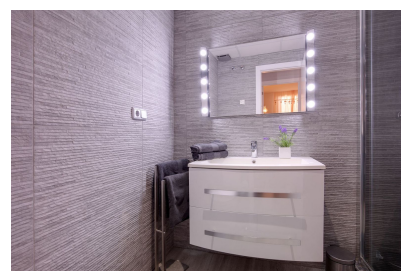

Tipo vivienda : Apartamento

Jardín : Privado

Vivienda : 129 m²

Localidad : Benahavís

Parcela : 25 m²

Dormitorios : 2

Baños : 2

- ✓ Lavadero
- ✓ Amueblado

- ✓ Trastero
- ✓ Aire acondicionado

- ✓ Terraza

Amplio apartamento en planta baja con impresionantes vistas panorámicas al campo de golf Los Arqueros, las montañas y el mar. Situada en una urbanización cerrada que proporciona tranquilidad, seguridad y tranquilidad. El apartamento ha sido completamente reformado y tiene un diseño abierto con orientación suroeste con vistas al salón/comedor y una cocina recién equipada. Está casi resuelta y hay dos dormitorios con dos baños en suite. Otros detalles de esta casa incluyen una gran terraza, perfecta para cenas y entretenimiento al aire libre, y su propio jardín privado. Cerca de Los Arqueros con nuevo gimnasio, bolos, restaurantes, campo de golf y centro comercial Monte Halcones. A 5 minutos de San Pedro Alcántara ya 15 minutos del centro de Marbella.