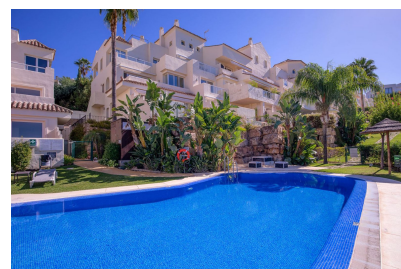

Tipo vivienda : Apartamento

Jardín : Privado

Vivienda : 129 m²

Localidad : Benahavís

Parcela : 25 m²

Dormitorios : 2

Baños : 2

- ✓ Lavadero
- ✓ Amueblado

- ✓ Trastero
- ✓ Aire acondicionado

- ✓ Terraza

Amplio apartamento en planta baja con impresionantes vistas panorámicas al campo de golf Los Arqueros, las montañas y el mar. Situada en una urbanización cerrada que proporciona tranquilidad, seguridad y tranquilidad. El apartamento ha sido completamente reformado y tiene un diseño abierto con orientación suroeste con vistas al salón/comedor y una cocina recién equipada. Está casi resuelta y hay dos dormitorios con dos baños en suite. Otros detalles de esta casa incluyen una gran terraza, perfecta para cenas y entretenimiento al aire libre, y su propio jardín privado. Cerca de Los Arqueros con nuevo gimnasio, bolos, restaurantes, campo de golf y centro comercial Monte Halcones. A 5 minutos de San Pedro Alcántara ya 15 minutos del centro de Marbella.