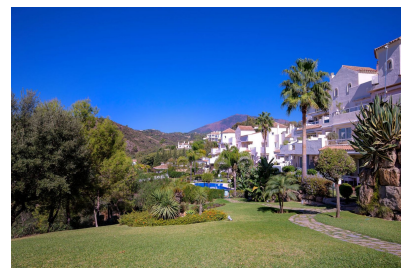

Tipo vivienda : Apartamento

Jardín : Privado

Vivienda : 129 m²

Localidad : Benahavís

Parcela : 25 m²

Dormitorios : 2

Baños : 2

- ✓ Lavadero
- ✓ Amueblado

- ✓ Trastero
- ✓ Aire acondicionado

- ✓ Terraza

Amplio apartamento en planta baja con impresionantes vistas panorámicas al campo de golf Los Arqueros, las montañas y el mar. Situada en una urbanización cerrada que proporciona tranquilidad, seguridad y tranquilidad. El apartamento ha sido completamente reformado y tiene un diseño abierto con orientación suroeste con vistas al salón/comedor y una cocina recién equipada. Está casi resuelta y hay dos dormitorios con dos baños en suite. Otros detalles de esta casa incluyen una gran terraza, perfecta para cenas y entretenimiento al aire libre, y su propio jardín privado. Cerca de Los Arqueros con nuevo gimnasio, bolos, restaurantes, campo de golf y centro comercial Monte Halcones. A 5 minutos de San Pedro Alcántara ya 15 minutos del centro de Marbella.