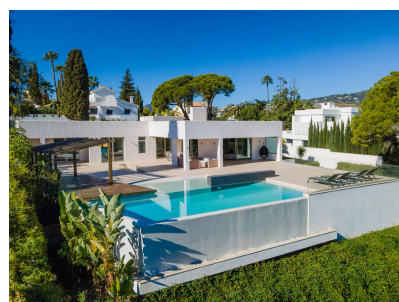

Chalet independiente de 6 dormitorios en Nueva Andalucia

Ref: MLSC8856049

3.900.000
€

Tipo vivienda : Chalet independiente

Localidad : Nueva Andalucia

Dormitorios : 6

Baños : 5

Vivienda : 550 m²

Parcela : 1623 m²

- ✓ Sótano
- ✓ Aire acondicionado
- ✓ Terraza
- ✓ Barbacoa
- ✓ Solarium

Magnífica villa en primera línea de golf en el corazón de Golf Valley con vistas al famoso campo de golf Las Brisas. Construida con los mejores materiales, esta villa de una sola planta ofrece un alojamiento moderno en una ubicación privilegiada. La villa tiene impresionantes vistas al campo de golf ya la montaña de La Concha. La villa le da la bienvenida con una hermosa entrada decorada con piedras blancas y atractivos árboles. La villa cuenta con un diseño abierto con una amplia sala de estar, una cocina personalizada Barazza de planta abierta totalmente equipada con encimeras de acero inoxidable y electrodomésticos estándar que incluyen una nevera para vinos, una bandeja teppanyaki y más. La sala de estar tiene acceso directo al balcón con una vista impresionante de la piscina infinita y el campo de golf. Las terrazas también incluyen juegos de agua y cenadores. Esta hermosa casa tiene 6 amplias habitaciones con impresionantes vistas.