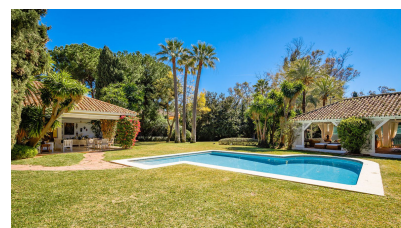

## Chalet independiente de 6 dormitorios en Guadalmina Baja

Ref: MLSC1521795

5.750.000  
€

**Tipo vivienda :** Chalet independiente

**Localidad :** Guadalmina Baja

**Dormitorios :** 6

**Baños :** 6

**Vivienda :** 700 m<sup>2</sup>

**Parcela :** 4200 m<sup>2</sup>

- ✓ Gimnasio
- ✓ Aire acondicionado

- ✓ Terraza
- ✓ Barbacoa

- ✓ Jacuzzi

Esta encantadora y atemporal villa se encuentra en una sola planta en la tranquila zona de Guadalmina Baja, a escasos metros de la playa. Ingrese a la casa recientemente renovada por un camino pavimentado bordeado de palmeras. El interior se extiende desde un vestíbulo que desciende dos escalones hasta un salón dividido en dos ambientes, una biblioteca con chimenea y un comedor que da a una terraza cubierta. Desde el pasillo se encuentra el dormitorio principal con muchos armarios, un vestidor adicional y un gran baño en suite con bañera y ducha separadas. En la parte oeste de la casa hay una cocina moderna con despensa, lavadero y una cocina totalmente equipada con electrodomésticos nuevos. La casa del personal consta de dos dormitorios con dos baños y una sala de estar con entrada independiente. En el lado este, tres dormitorios más comparten una sala de estar con acceso a un balcón y jardín. La propiedad tiene un gran jardín maduro con piscinas y un cenador junto a la piscina con zonas de estar y comedor. El anexo incluye una pista de remo, gimnasio y sauna, jacuzzi, vestuarios y duchas, garajes para uno y dos coches, alojamiento para el personal, depósitos de agua y pozos de agua privados.