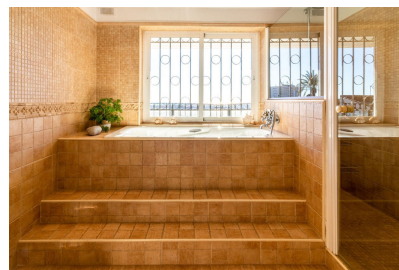

Tipo vivienda : Chalet independiente

Localidad : Nueva Andalucia

Dormitorios : 4

Baños : 3

Vivienda : 567 m²

Parcela : 973 m²

✓ Chimenea

✓ Terraza

✓ Aire acondicionado

✓ Barbacoa

Esta es la oportunidad perfecta para una villa orientada al oeste con vistas a la montaña y al mar para disfrutar de las mejores puestas de sol en la playa. Incluso desde la entrada y la cocina se puede ver la montaña de La Concha. Construida por un desarrollador sueco y diseñada por un renombrado arquitecto italiano, esta villa le ha dado a la casa un diseño original de la década de 1970: los propietarios actuales han renovado partes del edificio, agregando algo de calidad y diseño original a los materiales y acabados modernos. Esta es una casa bien construida cerca de las comodidades, los campos de golf de Magna y Los Naranjos y, lo que es más importante, debido a su posición de esquina elevada, es la única propiedad hacia el oeste, sur y este, que brinda vistas panorámicas sin obstáculos. Distribuidos en dos plantas hay varios salones/chimeneas, bar, salón exterior/interior, piscina climatizada, dos cocinas, taller en el sótano y un amplio garaje para todo tipo de vehículos. ¡Tiene el potencial de hacer espacio para una sala de cine, una sala de juegos, un gimnasio o cualquier otra cosa que se necesite en un sótano con muchos pies cuadrados! Hay un jardín con muchos árboles frutales a la derecha que podría servir como campo de cricket y una pequeña huerta a la izquierda del área. En grandes áreas, hay grandes paneles solares que pueden reducir significativamente su factura mensual de electricidad. En general, esta es una excelente propiedad con muy poca inversión requerida para mejoras menores, las vistas desde esta área agregan valor a esta hermosa villa y se encuentra a poca distancia de todas las instalaciones de esta área.