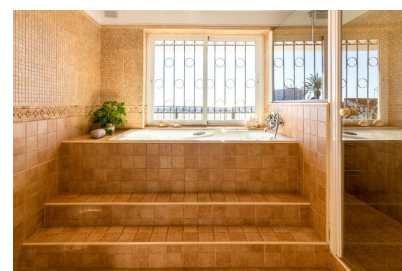

Tipo vivienda : Chalet independiente

Localidad : Nueva Andalucia

Dormitorios : 4

Baños : 3

Vivienda : 567 m²

Parcela : 973 m²

✓ Chimenea

✓ Terraza

✓ Aire acondicionado

✓ Barbacoa

Esta es la oportunidad perfecta para una villa orientada al oeste con vistas a la montaña y al mar para disfrutar de las mejores puestas de sol en la playa. Incluso desde la entrada y la cocina se puede ver la montaña de La Concha. Construida por un desarrollador sueco y diseñada por un renombrado arquitecto italiano, esta villa le ha dado a la casa un diseño original de la década de 1970: los propietarios actuales han renovado partes del edificio, agregando algo de calidad y diseño original a los materiales y acabados modernos. Esta es una casa bien construida cerca de las comodidades, los campos de golf de Magna y Los Naranjos y, lo que es más importante, debido a su posición de esquina elevada, es la única propiedad hacia el oeste, sur y este, que brinda vistas panorámicas sin obstáculos. Distribuidos en dos plantas hay varios salones/chimeneas, bar, salón exterior/interior, piscina climatizada, dos cocinas, taller en el sótano y un amplio garaje para todo tipo de vehículos. ¡Tiene el potencial de hacer espacio para una sala de cine, una sala de juegos, un gimnasio o cualquier otra cosa que se necesite en un sótano con muchos pies cuadrados! Hay un jardín con muchos árboles frutales a la derecha que podría servir como campo de cricket y una pequeña huerta a la izquierda del área. En grandes áreas, hay grandes paneles solares que pueden reducir significativamente su factura mensual de electricidad. En general, esta es una excelente propiedad con muy poca inversión requerida para mejoras menores, las vistas desde esta área agregan valor a esta hermosa villa y se encuentra a poca distancia de todas las instalaciones de esta área.