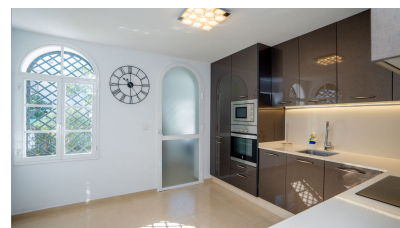

Tipo vivienda : Adosado

Localidad : Nueva Andalucía

Dormitorios : 3

Baños : 3

Vivienda : 137 m²

- ✓ Chimenea
- ✓ Aire acondicionado
- ✓ Terraza
- ✓ Barbacoa
- ✓ Solarium

Encantado de presentar esta casa adosada de esquina privada de 3 dormitorios en Nueva Andalucía. Situado en la comunidad cerrada de estilo andaluz de SolEuropa Golf. Rodeado de muchos campos de golf en el codiciado valle del golf y a tiro de piedra del mismo Los Naranjos Golf. Esta impresionante propiedad recientemente renovada y en excelentes condiciones ofrece muchas características que incluyen un solárium en la azotea y una cocina al aire libre junto con amplios dormitorios, un principal con baño y vestidor. Esta propiedad impecable también se beneficia de una hermosa chimenea, una cocina bien equipada, lavadero y aire acondicionado. La propiedad se encuentra en un entorno tranquilo con vistas a la piscina y rodeada de exuberantes jardines. Se beneficia de mucho espacio ajardinado, terrazas cubiertas y descubiertas junto con un balcón a los dormitorios y una gran terraza en la azotea que aprovecha al máximo la vida al aire libre. Ideal para una casa familiar, para vacaciones o una base permanente y también una propiedad ideal para alquilar debido a su fantástica ubicación.