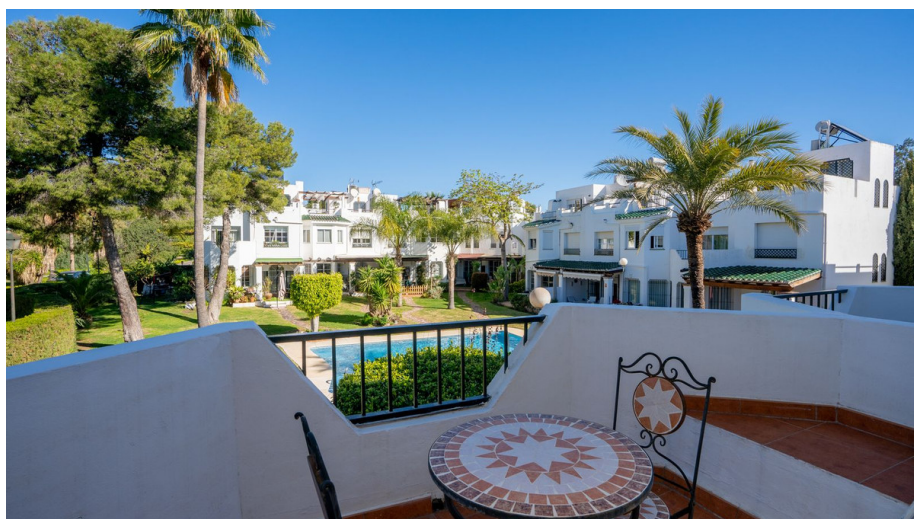

Adosado de 3 dormitorios en Nueva Andalucía

Ref: MLSC9027749

520.000€

Tipo vivienda : Adosado

Localidad : Nueva Andalucía

Dormitorios : 3

Baños : 3

Vivienda : 137 m²

- ✓ Chimenea
- ✓ Aire acondicionado
- ✓ Terraza
- ✓ Barbacoa
- ✓ Solarium

Encantado de presentar esta casa adosada de esquina privada de 3 dormitorios en Nueva Andalucía. Situado en la comunidad cerrada de estilo andaluz de SolEuropa Golf. Rodeado de muchos campos de golf en el codiciado valle del golf y a tiro de piedra del mismo Los Naranjos Golf. Esta impresionante propiedad recientemente renovada y en excelentes condiciones ofrece muchas características que incluyen un solárium en la azotea y una cocina al aire libre junto con amplios dormitorios, un principal con baño y vestidor. Esta propiedad impecable también se beneficia de una hermosa chimenea, una cocina bien equipada, lavadero y aire acondicionado. La propiedad se encuentra en un entorno tranquilo con vistas a la piscina y rodeada de exuberantes jardines. Se beneficia de mucho espacio ajardinado, terrazas cubiertas y descubiertas junto con un balcón a los dormitorios y una gran terraza en la azotea que aprovecha al máximo la vida al aire libre. Ideal para una casa familiar, para vacaciones o una base permanente y también una propiedad ideal para alquilar debido a su fantástica ubicación.