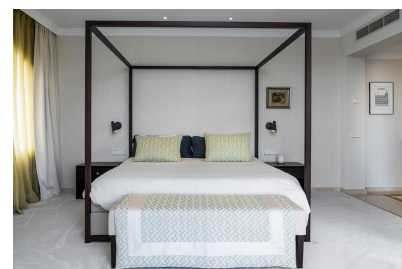

Tipo vivienda : Ático

Localidad : Benahavís

Dormitorios : 4

Baños : 4

Vivienda : 260 m²

✓ Chimenea

✓ Ascensor

✓ Terraza

✓ Jacuzzi

✓ Aire acondicionado

✓ Barbacoa

Bienvenido a este elegante penthouse triplex ubicado en una urbanización cerrada y segura de La Heredia. Las coloridas propiedades se encuentran dentro de un área segura las 24 horas y ofrecen increíbles vistas de campos de golf, montañas y vistas panorámicas al mar. Un ático de estilo contemporáneo recientemente renovado con un increíble uso del espacio que ofrece todas las comodidades que necesita en la comodidad de su hogar. Al ingresar a la propiedad, encontrará un plano de planta flotante natural. Una cocina totalmente equipada con electrodomésticos Gaggenau y Smeg con acceso a patio privado y terraza. Una hermosa sala de estar y comedor con gran atención al detalle. El nivel medio consiste en la suite principal con su balcón, área de guardarropas y baño en suite con bañera y ducha doble. Muy bien diseñado con hermosos colores. En el nivel superior, hay otro dormitorio, una oficina y un gimnasio con una amplia terraza con ducha exterior y jacuzzi.