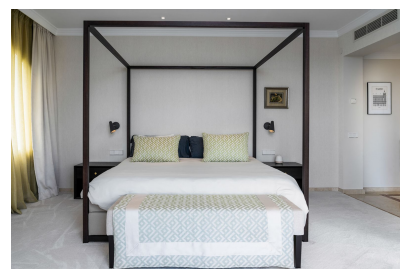

Tipo vivienda : Ático

Localidad : Benahavís

Dormitorios : 4

Baños : 4

Vivienda : 260 m²

✓ Chimenea

✓ Ascensor

✓ Terraza

✓ Jacuzzi

✓ Aire acondicionado

✓ Barbacoa

Bienvenido a este elegante penthouse triplex ubicado en una urbanización cerrada y segura de La Heredia. Las coloridas propiedades se encuentran dentro de un área segura las 24 horas y ofrecen increíbles vistas de campos de golf, montañas y vistas panorámicas al mar. Un ático de estilo contemporáneo recientemente renovado con un increíble uso del espacio que ofrece todas las comodidades que necesita en la comodidad de su hogar. Al ingresar a la propiedad, encontrará un plano de planta flotante natural. Una cocina totalmente equipada con electrodomésticos Gaggenau y Smeg con acceso a patio privado y terraza. Una hermosa sala de estar y comedor con gran atención al detalle. El nivel medio consiste en la suite principal con su balcón, área de guardarropas y baño en suite con bañera y ducha doble. Muy bien diseñado con hermosos colores. En el nivel superior, hay otro dormitorio, una oficina y un gimnasio con una amplia terraza con ducha exterior y jacuzzi.