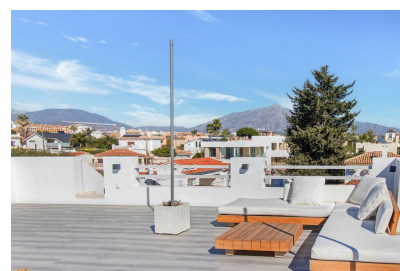

Tipo vivienda : Chalet independiente

Localidad : San Pedro de Alcántara

Dormitorios : 4

Baños : 4

Vivienda : 228 m²

Parcela : 453 m²

✓ Terraza

✓ Aire acondicionado

✓ Barbacoa

Exclusiva villa junto a la playa ubicada en el codiciado barrio de San Pedro. Situada a solo 150 metros de las resplandecientes orillas del mar Mediterráneo, esta extraordinaria residencia de cuatro dormitorios ofrece la combinación perfecta de elegancia, comodidad y proximidad a la playa. Impecablemente renovado hace solo unos años, Linda Vista presenta un espacioso diseño de planta abierta que integra a la perfección la cocina, el comedor y la sala de estar, creando un ambiente acogedor y armonioso. Pase por el acceso directo de la sala de estar a un encantador espacio al aire libre, ideal para disfrutar de la brisa costera y organizar reuniones memorables. El primer piso de esta notable villa cuenta con dos habitaciones acogedoras, junto con áreas sociales cuidadosamente diseñadas, lo que garantiza un flujo continuo en toda la casa. Ascienda al segundo piso para descubrir un magnífico dormitorio principal, que brinda un santuario privado, así como otro dormitorio de generosas dimensiones para mayor comodidad y privacidad. Uno de los aspectos más destacados de Lind Vista es la amplia terraza en la azotea, que ofrece impresionantes vistas panorámicas de la majestuosa montaña de La Concha. Disfrute del calor del sol durante todo el día y deléitese con la belleza de su entorno. Esta propiedad excepcional también incluye estacionamiento privado, proporcionando un cómodo acceso para uno o dos autos. Con su ubicación excepcional y calidad superior, Lind Vista presenta una excelente oportunidad de inversión, con un gran potencial de alquiler para aquellos que buscan un retorno de su inversión.