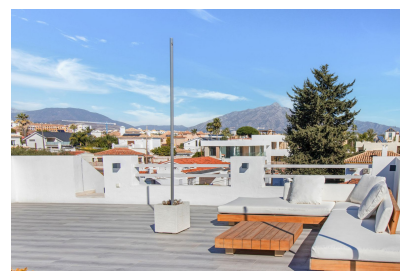

Tipo vivienda : Chalet independiente

Localidad : San Pedro de Alcántara

Dormitorios : 4

Baños : 4

Vivienda : 228 m²

Parcela : 453 m²

✓ Terraza

✓ Aire acondicionado

✓ Barbacoa

Exclusiva villa junto a la playa ubicada en el codiciado barrio de San Pedro. Situada a solo 150 metros de las resplandecientes orillas del mar Mediterráneo, esta extraordinaria residencia de cuatro dormitorios ofrece la combinación perfecta de elegancia, comodidad y proximidad a la playa. Impecablemente renovado hace solo unos años, Linda Vista presenta un espacioso diseño de planta abierta que integra a la perfección la cocina, el comedor y la sala de estar, creando un ambiente acogedor y armonioso. Pase por el acceso directo de la sala de estar a un encantador espacio al aire libre, ideal para disfrutar de la brisa costera y organizar reuniones memorables. El primer piso de esta notable villa cuenta con dos habitaciones acogedoras, junto con áreas sociales cuidadosamente diseñadas, lo que garantiza un flujo continuo en toda la casa. Ascienda al segundo piso para descubrir un magnífico dormitorio principal, que brinda un santuario privado, así como otro dormitorio de generosas dimensiones para mayor comodidad y privacidad. Uno de los aspectos más destacados de Linda Vista es la amplia terraza en la azotea, que ofrece impresionantes vistas panorámicas de la majestuosa montaña de La Concha. Disfrute del calor del sol durante todo el día y deléitese con la belleza de su entorno. Esta propiedad excepcional también incluye estacionamiento privado, proporcionando un cómodo acceso para uno o dos autos. Con su ubicación excepcional y calidad superior, Linda Vista presenta una excelente oportunidad de inversión, con un gran potencial de alquiler para aquellos que buscan un retorno de su inversión.