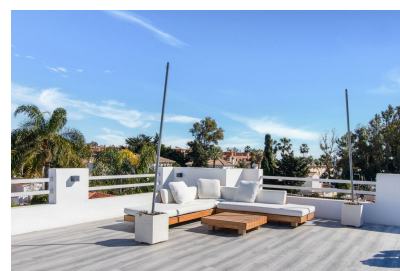

Tipo vivienda : Chalet independiente

Localidad : San Pedro de Alcántara

Dormitorios : 4

Baños : 4

Vivienda : 228 m²

Parcela : 453 m²

✓ Terraza

✓ Aire acondicionado

✓ Barbacoa

Exclusiva villa junto a la playa ubicada en el codiciado barrio de San Pedro. Situada a solo 150 metros de las resplandecientes orillas del mar Mediterráneo, esta extraordinaria residencia de cuatro dormitorios ofrece la combinación perfecta de elegancia, comodidad y proximidad a la playa. Impecablemente renovado hace solo unos años, Linda Vista presenta un espacioso diseño de planta abierta que integra a la perfección la cocina, el comedor y la sala de estar, creando un ambiente acogedor y armonioso. Pase por el acceso directo de la sala de estar a un encantador espacio al aire libre, ideal para disfrutar de la brisa costera y organizar reuniones memorables. El primer piso de esta notable villa cuenta con dos habitaciones acogedoras, junto con áreas sociales cuidadosamente diseñadas, lo que garantiza un flujo continuo en toda la casa. Ascienda al segundo piso para descubrir un magnífico dormitorio principal, que brinda un santuario privado, así como otro dormitorio de generosas dimensiones para mayor comodidad y privacidad. Uno de los aspectos más destacados de Linda Vista es la amplia terraza en la azotea, que ofrece impresionantes vistas panorámicas de la majestuosa montaña de La Concha. Disfrute del calor del sol durante todo el día y deléitese con la belleza de su entorno. Esta propiedad excepcional también incluye estacionamiento privado, proporcionando un cómodo acceso para uno o dos autos. Con su ubicación excepcional y calidad superior, Linda Vista presenta una excelente oportunidad de inversión, con un gran potencial de alquiler para aquellos que buscan un retorno de su inversión.