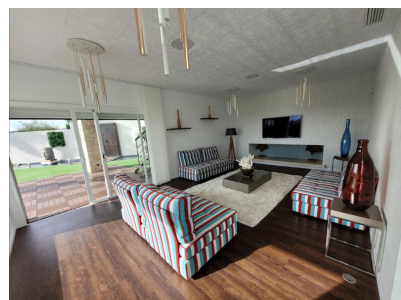

Tipo vivienda : Chalet independiente

Localidad : Benahavís

Dormitorios : 3

Baños : 3

Vivienda : 290 m²

Parcela : 667 m²

✓ Sótano

✓ Terraza

✓ Chimenea

✓ Aire acondicionado

✓ Gimnasio

✓ Barbacoa

Villa en primera línea de golf en La Alqueria con hermosas vistas al mar, Gibraltar y la montaña. Las vistas son en todas las direcciones desde la casa o desde varias terrazas donde podrá disfrutar de una bebida fresca. Recientemente reformado con grandes ventanales y mucha luz. Encantadora orientación sureste con piscina climatizada y zona chill out. 3 dormitorios, 3,5 baños con suelo radiante, A/C frío y calor en toda la casa. Preciosa zona deportiva con vistas abiertas para facilitar el ejercicio. Plaza de parking para 2 coches.