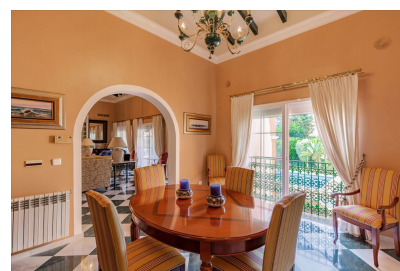

Tipo vivienda : Chalet independiente

Localidad : Bahía de Marbella

Dormitorios : 4

Baños : 5

Vivienda : 616 m²

Parcela : 1150 m²

✓ Sótano

✓ Terraza

✓ Aire acondicionado

✓ Barbacoa

Espectacular villa familiar ubicada en urbanización de lujo a 150 metros de la playa (2 minutos andando) en Bahía de Marbella. Situado cerca de las mejores playas de marbella este, restaurantes, colegios, transporte. Y a 35 minutos del aeropuerto internacional de Málaga. La villa está construida con las mejores calidades y es muy luminosa ya que está orientada al sur. La parcela tiene 1150m² y la casa tiene más de 500m² construidos más 200m² de terrazas, incluyendo una azotea. La casa dispone de 4 amplios dormitorios con baños en suite además de un baño de cortesía. Amplio salón con chimenea, así como comedor, que dan a una terraza que accede a la piscina. Tiene un porche cubierto ideal para cenar en verano y que da a un jardín muy privado y maduro. También cuenta con un estacionamiento cerrado para 4 vehículos y un área de servicio con una habitación y baño.