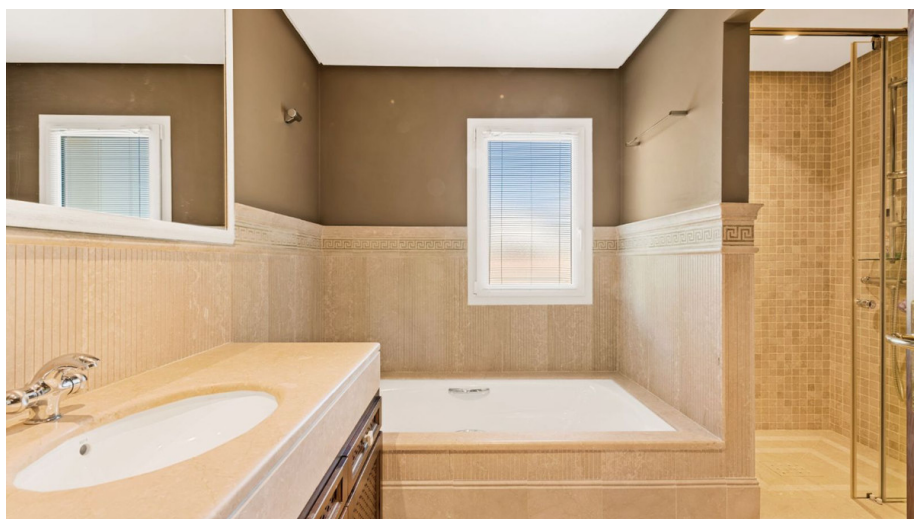

Chalet independiente de 5 dormitorios en Benahavís

Ref: MLSC1174381

3.250.000
€

Tipo vivienda : Chalet independiente

Localidad : Benahavís

Dormitorios : 5

Baños : 5

Vivienda : 530 m²

Parcela : 1539 m²

✓ Casa de invitados

✓ Sótano

✓ Chimenea

✓ Terraza

✓ Aire acondicionado

✓ Barbacoa

Una villa de estilo clásico de cinco dormitorios situada en la cotizada zona de La Alquería en Benahavis. Cerca de los servicios, incluidos campos de golf, colegios internacionales y supermercados de fácil acceso. Orientada al suroeste y disfrutando de las vistas panorámicas al mar, la montaña y el golf. Construida en tres niveles, incluido el sótano, la villa tiene un gran vestíbulo de entrada con techo abovedado. La cocina es una gran cocina abierta con una isla central y acceso directo a través de puertas que dan a la zona del jardín. Junto a la cocina se encuentra el comedor que conduce al salón principal con chimenea. Hay un dormitorio de invitados en suite y un guardarropa. La planta superior tiene tres dormitorios dobles, disfrutando de las vistas panorámicas al mar y al golf. El dormitorio principal en suite tiene una gran terraza privada. La planta baja tiene otro dormitorio en suite con zona de estar y lavadero. Y una sauna y baño de vapor y el garaje doble. La villa tiene una parcela llana con mucha zona de césped y una piscina climatizada. Las características incluyen calefacción por suelo radiante en toda la villa, ascensor que llega a todas las plantas y alarma de seguridad con cámaras y sensores. Se trata de una fantástica villa familiar con potencial para modernizarse aún más y convertirla en una magnífica residencia de vacaciones o en un hogar permanente.