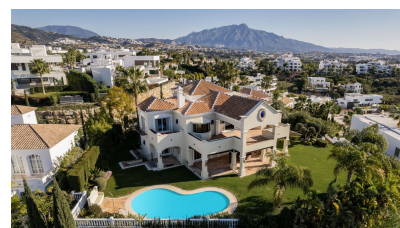

Chalet independiente de 5 dormitorios en Benahavís

Ref: MLSC1174381

3.250.000
€

Tipo vivienda : Chalet independiente

Localidad : Benahavís

Dormitorios : 5

Baños : 5

Vivienda : 530 m²

Parcela : 1539 m²

✓ Casa de invitados

✓ Sótano

✓ Chimenea

✓ Terraza

✓ Aire acondicionado

✓ Barbacoa

Una villa de estilo clásico de cinco dormitorios situada en la cotizada zona de La Alquería en Benahavis. Cerca de los servicios, incluidos campos de golf, colegios internacionales y supermercados de fácil acceso. Orientada al suroeste y disfrutando de las vistas panorámicas al mar, la montaña y el golf. Construida en tres niveles, incluido el sótano, la villa tiene un gran vestíbulo de entrada con techo abovedado. La cocina es una gran cocina abierta con una isla central y acceso directo a través de puertas que dan a la zona del jardín. Junto a la cocina se encuentra el comedor que conduce al salón principal con chimenea. Hay un dormitorio de invitados en suite y un guardarropa. La planta superior tiene tres dormitorios dobles, disfrutando de las vistas panorámicas al mar y al golf. El dormitorio principal en suite tiene una gran terraza privada. La planta baja tiene otro dormitorio en suite con zona de estar y lavadero. Y una sauna y baño de vapor y el garaje doble. La villa tiene una parcela llana con mucha zona de césped y una piscina climatizada. Las características incluyen calefacción por suelo radiante en toda la villa, ascensor que llega a todas las plantas y alarma de seguridad con cámaras y sensores. Se trata de una fantástica villa familiar con potencial para modernizarse aún más y convertirla en una magnífica residencia de vacaciones o en un hogar permanente.