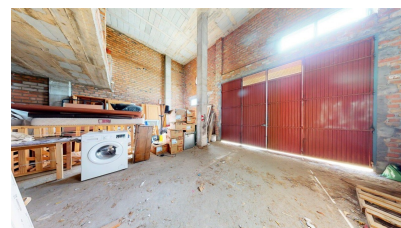

## Adosado de 6 dormitorios en Ojén

Ref: MLSC6118922

385.000€

**Tipo vivienda :** Adosado

**Localidad :** Ojén

**Dormitorios :** 6

**Baños :** 4

**Vivienda :** 350 m<sup>2</sup>