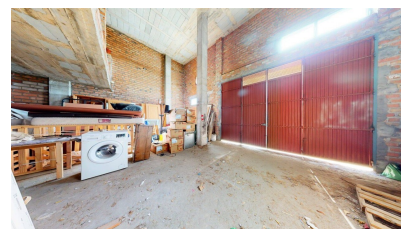

## Adosado de 6 dormitorios en Ojén

Ref: MLSC6118922

385.000€

**Tipo vivienda :** Adosado

**Localidad :** Ojén

**Dormitorios :** 6

**Baños :** 4

**Vivienda :** 350 m<sup>2</sup>