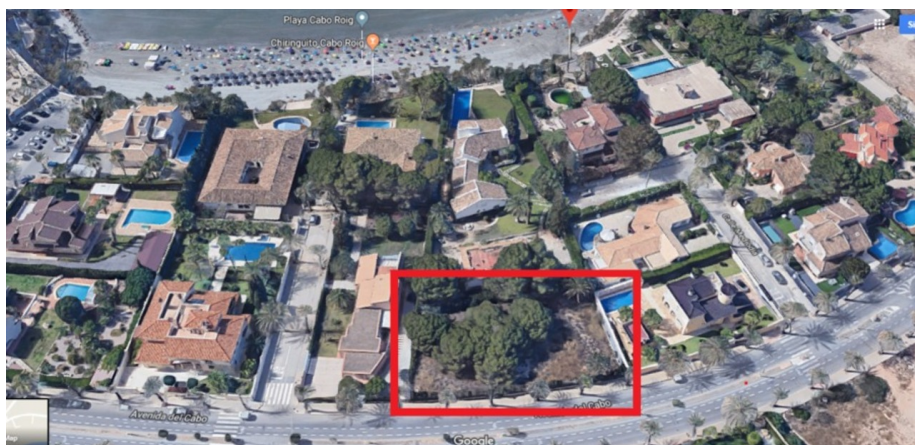

Parcela de 0 dormitorios en Cabo Roig

Ref: MLSC2984529

999.995€

Tipo vivienda : Parcela

Localidad : Cabo Roig

Dormitorios : 0

Baños : 0