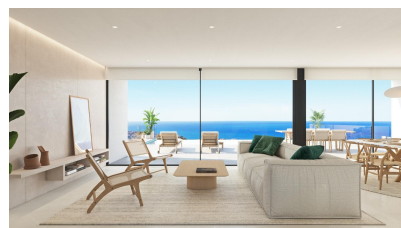

Tipo vivienda : Chalet independiente

Piscina : Privado

Vivienda : 266 m²

Localidad : Benitachell

Parcela : 1000 m²

Dormitorios : 3

Baños : 4

Jardín

Primera línea de playa

Terraza

Aire acondicionado

VILLA DE LUJO DE NUEVA CONSTRUCCIÓN EN CUMBRE DEL SOL Cumbre del Sol es un lugar donde se puede disfrutar tanto de la naturaleza como del sol y el mar. Este chalet de lujo ofrece tranquilidad y confort para que el propietario pueda relajarse tranquilamente con unas increíbles vistas al mar. ¿Podría ser este su futuro hogar? El diseño de la villa de nueva construcción combina de forma elegante y funcional una arquitectura verdaderamente moderna. En su fachada, caracterizada por grandes figuras geométricas creadas a base de líneas rectas y forma de cubos, domina el color blanco, que confiere a la villa un diseño elegante a la par que minimalista. Su jardín, de estilo 100% mediterráneo, cuenta con muros de piedra que ayudan a integrar la villa con su entorno. La zona de estar se encuentra en la misma planta. Una espaciosa cocina con isla central y equipada con electrodomésticos de primeras marcas, un gran salón y terraza con unas impresionantes vistas al mar Mediterráneo. El salón tiene un diseño muy cálido y acogedor. Consta de una gran estancia, que podría dividirse en dos habitaciones para mayor privacidad. En la misma planta se encuentra la suite principal con baño propio y terraza privada, donde podrá disfrutar del buen tiempo y de las vistas al mar desde la privacidad que le da estar en su propia habitación. En la planta inferior hay dos amplios dormitorios, cada uno con su propio baño y terraza, donde podrá disfrutar del aire libre. También hay una pequeña sala de estar en esta planta, donde podrá leer, meditar o simplemente relajarse. La zona de terraza está coronada por una piscina infinita, donde podrá aprovechar al máximo el sol y las espectaculares vistas. Un lugar ideal para tomar un aperitivo, disfrutar de una barbacoa con amigos y familiares o simplemente echar una siesta al sol.