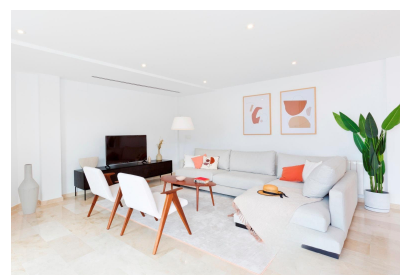

Tipo vivienda : Chalet independiente

Piscina : Privado

Vivienda : 299 m²

Localidad : Altea

Dormitorios : 5

Baños : 6

- ✓ Jardín
- ✓ Primera línea de playa
- ✓ Ascensor
- ✓ Terraza
- ✓ Aire acondicionado
- ✓ Barbacoa

VILLA DE OBRA NUEVA EN ALTEA Un residencial lleno de luz, con amplios espacios interiores, arquitectura singular y entorno natural, vistas panorámicas al mar Mediterráneo y al skyline de Benidorm. Un conjunto residencial cerrado, con viviendas unifamiliares diseñadas con arquitectura de vanguardia, donde cada residencia tiene su propio diseño exclusivo, haciéndola única. Villa llave en mano destacan por su luz natural y amplios espacios interiores, con 5 dormitorios, 6 baños, cocina abierta, salones y comedores de diferentes formas, terraza, sala de baño, barbacoa, garaje cerrado y ascensor. Con acceso directo a la autovía, a 10 Km de Benidorm, a tan solo 50 Km del aeropuerto de Alicante y a 100 Km del aeropuerto de Valencia. La pintoresca localidad costera de Altea ofrece todos los servicios y actividades de ocio de una gran ciudad, a la vez que un mirador abierto a la naturaleza y al azul intenso del Mediterráneo. Inmerso en un entorno natural que es un escenario perfecto para una escapada, unas vacaciones de relax o su hogar de siempre.