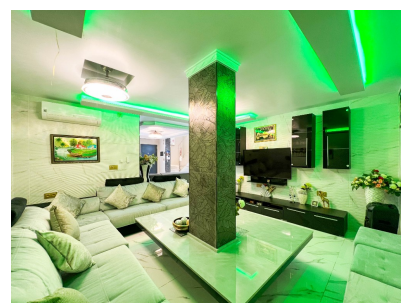

Tipo vivienda : Chalet independiente

Localidad : Punta Prima

Dormitorios : 4

Baños : 2

Piscina : Comunitario

Vivienda : 200 m²

Parcela : 200 m²

- ✓ Jardín
- ✓ Energía solar
- ✓ Aire acondicionado
- ✓ Sótano
- ✓ Trastero
- ✓ Barbacoa
- ✓ Sistema de alarma
- ✓ Amueblado

Traemos a su atención una magnífica casa en una de las zonas más prestigiosas de la Costa Blanca - Punta Prima. La zona cuenta con una playa de arena acogedora y cuidada, que está bien equipada y tiene un hermoso paseo marítimo para caminar junto al mar. En Punta Prima encontrará muchos bares y restaurantes para todos los gustos, porque esta zona es increíblemente popular entre los turistas, por lo que toda la infraestructura necesaria está siempre a mano: tiendas, centros comerciales, parques infantiles, farmacias, áreas verdes de recreación y mucho más. Esquina tranquila y pacífica, calles apartadas rodeadas de villas y complejos de lujo: un excelente lugar tanto para la residencia permanente como para la inversión. La vivienda se encuentra en un residencial cerrado con piscina comunitaria y solárium y consta de 4 dormitorios con armarios empotrados, 2 baños, amplio salón-comedor dividido en dos zonas, moderna cocina y solarium acristalado en la planta superior, que actualmente es utilizado por los propietarios como oficina. Una ventaja indiscutible es la presencia de un amplio sótano, que se puede convertir a su gusto. El área bien cuidada y alicatada alrededor de la casa alberga una cocina de verano, lo que le permite disfrutar plenamente del clima templado mediterráneo con familiares o amigos al aire libre. La decoración interior de la casa está realizada en una interpretación moderna de una mezcla de estilos orientales y utilizando materiales de alta calidad, lo que le da a la casa un sabor único. Se vende con todos los muebles y electrodomésticos necesarios. ¡No pierdas la oportunidad de ser dueño de la casa de tus sueños!