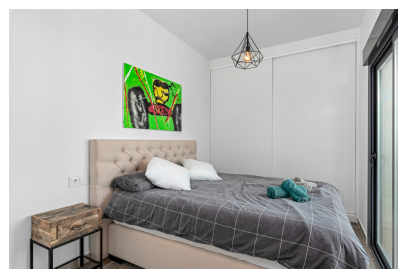

Adosado de 3 dormitorios en Daya Nueva

Ref: MLSC6758732

325.000€

Tipo vivienda : Adosado

Localidad : Daya Nueva

Dormitorios : 3

Baños : 2

Vivienda : 100 m²