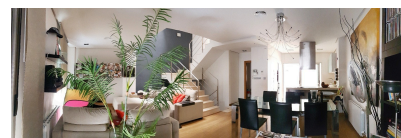

Adosado de 3 dormitorios en Elche

Ref: MLSC2618507

570.000€

Tipo vivienda : Adosado

Localidad : Elche

Dormitorios : 3

Baños : 4

Vivienda : 240 m²