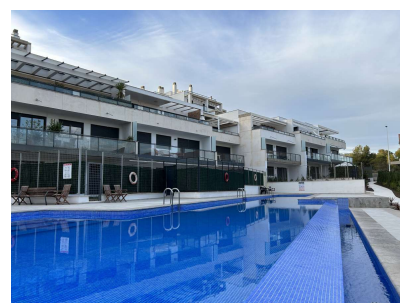

Apartamento de 2 dormitorios en Dehesa de campoamor

Ref: MLSC8865279

169.900€

Tipo vivienda : Apartamento

Piscina : Comunitario

Vivienda : 90 m²

Localidad : Dehesa de campoamor

Jardín : Comunitario