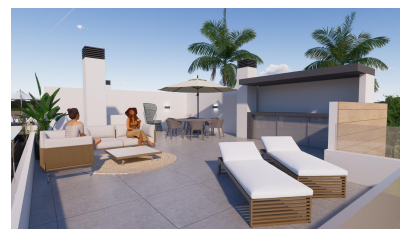

Chalet independiente de 2 dormitorios en Torre Pacheco

Ref: NN7648

280.000€

Tipo vivienda : Chalet independiente

Piscina : Privado

Vivienda : 71 m²

Localidad : Torre Pacheco

Parcela : 192 m²

Dormitorios : 2

Baños : 2

- ✓ Jardín
- ✓ Primera línea de playa
- ✓ Terraza
- ✓ Solarium
- ✓ Aire acondicionado

VILLAS PAREADAS DE OBRA NUEVA EN TORRE-PACHECO Villas pareadas de obra nueva en Torre Pacheco. Modernas villas pareadas de una sola planta con 2, 3 o 4 dormitorios y 2 baños, cocina americana con salón/comedor. Cada propiedad tiene su propia piscina privada, solarium con cocina de verano. Los interiores, elegantes y funcionales, cuentan con suelos de alta calidad, baños y cocinas alicatados con baldosas cerámicas de primera calidad y electrodomésticos de marcas reconocidas. Los dormitorios incluyen armarios empotrados. Cada villa dispone de preinstalación de aire acondicionado e instalación de fibra óptica. Situado junto al Club de Golf, Torre Pacheco, donde encontrará todos los servicios incluyendo bares, restaurantes, supermercados y bancos y a 15min en coche de las preciosas playas del Mar Menor. Torre Pacheco está rodeado de galardonados campos de golf y toda la región es considerada como uno de los lugares más saludables para estar en España. Esta ubicación ideal le da mucho más por su dinero. A poca distancia de los servicios locales y muchos bares y restaurantes. Red de autopistas cerca para que pueda viajar a otras áreas de forma rápida y sencilla. El aeropuerto internacional de Murcia está a 20 minutos.